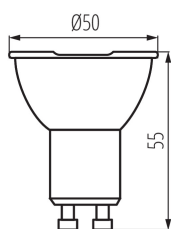

iQ-LED

Kanlux

35257 IQ-LED GU10 4,9W-NW

LED източник на светлина