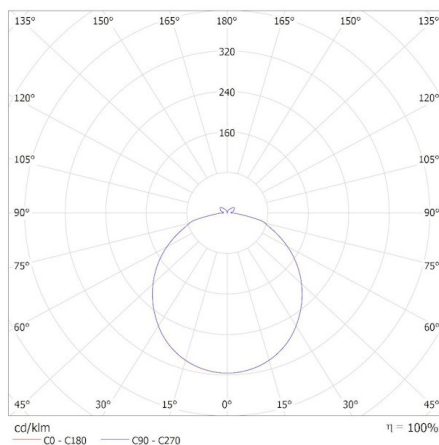

KANLUX S.A. (kat 35257) IQ-LED GU10 4,9W-NW / Krzywa rozsytu światła (biegunowo)

Date of issue: 02.02.2024, 14:52

Запазва се правото за въвеждане на технически промени. Данните, съдържащи се в този материал, не са правно обвързващи. Фотометрия: резултати, получени по време на изпитване на дадения екземпляр.

BG