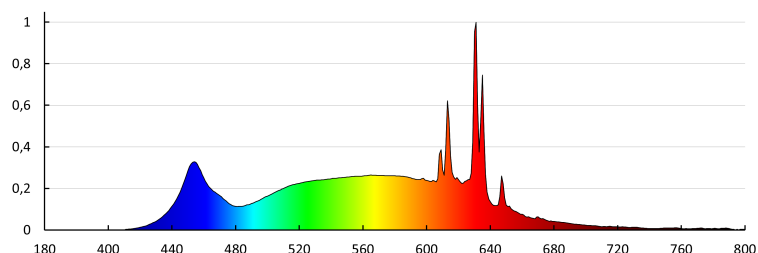

Как е опаковано: 10

Количество бройки в междинна опаковка: 10

Количество бройки в сборна опаковка: 200

Единично нето тегло [g]: 44

Грамаж [g]: 59.85

Бруто тегло на един брой [g]: 52

Дължина на единична опаковка [cm]: 5

Ширина на единична опаковка [cm]: 5

Височина на единична опаковка [cm]: 5.5

Тегло на кашон [kg]: 11.97

Ширина на кашон [cm]: 28

Височина на кашон [cm]: 27

Дължина на кашон [cm]: 56.5

Вместимост на кашон [m³]: 0.042714