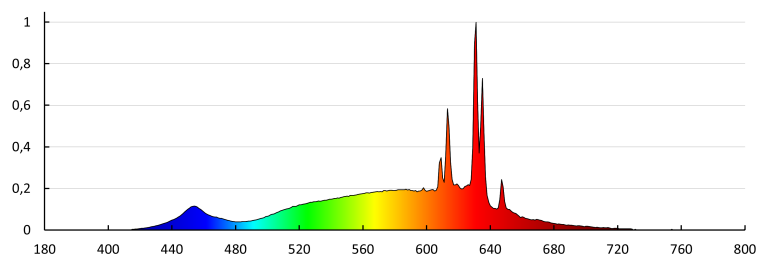

Количество бройки в междинна опаковка: 10

Количество бройки в сборна опаковка: 200

Единично нето тегло [g]: 44

Грамаж [g]: 59.85

Бруто тегло на един брой [g]: 52

Дължина на единична опаковка [cm]: 5

Ширина на единична опаковка [cm]: 5

Височина на единична опаковка [cm]: 5.5

Тегло на кашон [kg]: 11.97

Ширина на кашон [cm]: 28

Височина на кашон [cm]: 27

Дължина на кашон [cm]: 56.5

Вместимост на кашон [m³]: 0.042714