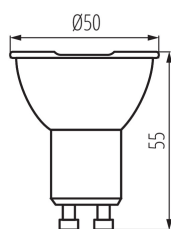

iQ-LED

Kanlux

35256 IQ-LED GU10 4,9W-WW

LED източник на светлина