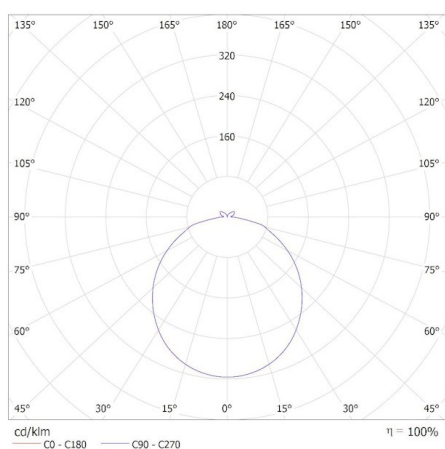

KANLUX S.A. (kat 35256) IQ-LED GU10 4,9W-WW / Krzywa rozsytu światła (biegunowo)

Date of issue: 02.02.2024, 14:54

Запазва се правото за въвеждане на технически промени. Данните, съдържащи се в този материал, не са правно обвързващи. Фотометрия: резултати, получени по време на изпитване на дадения екземпляр.

BG