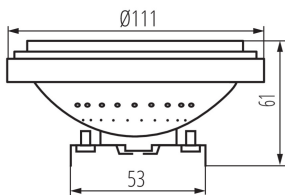

iQ LED

Kanlux

35253 IQ-LED AR-111 13W-NW

LED източник на светлина