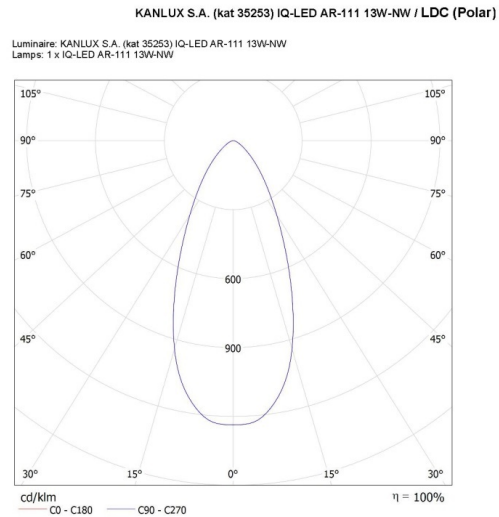

iQ-LED

Kanlux

35253 IQ-LED AR-111 13W-NW

LED източник на светлина

Date of issue: 02.02.2024, 16:39

Запазва се правото за въвеждане на технически промени. Данните, съдържащи се в този материал, не са правно обвързващи. Фотометрия: резултати, получени по време на изпитване на дадения екземпляр.

BG