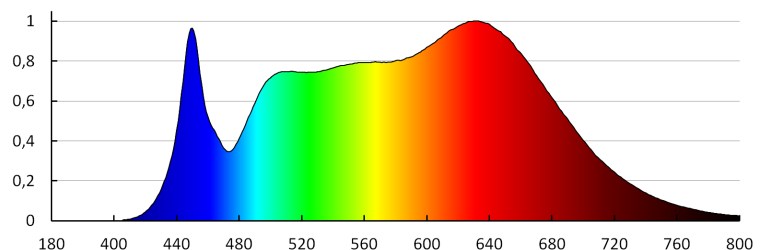

ДОПЪЛНИТЕЛНА ИНФОРМАЦИЯ:

- 5-годишна Гаранция при спазване на гаранционните условия, достъпни в уебсайта