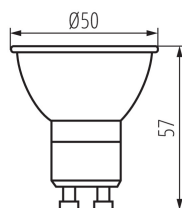

Kanlux IQ-LED означава фотобиологична безопасност, благоприятна за окото цвятова температура и надеждност. Сега всичко това в нова версия с основа GU10 - допълнително версията IQ-LEDIM работи с димери. IQ-LED крушките осигуряват пълен комфорт на използване и безопасност.

ОБЩИ ДАННИ:

Лампата е предназначена за акцентно осветление :
неприложимо

Лампата е предназначена за димиране : да
Възможност за използване с димер : да

Широчина [mm]: 50

Височина [mm]: 57

Диаметър [mm]: 50

Дълбочина [mm]: 50

Съдържание на живак: не

ТЕХНИЧЕСКИ ДАННИ:

Номинално напрежение [V]: 220-240 AC

Номинална честота [Hz]: 50

Материал на дифузера: пластмаса

Източник на светлина: PAR16

Вид диод: LED SMD

Сумарния обявен светлинен поток [lm]: 575

Полезния светлинен поток на светлинния източник Фuse [LM]: 495

Полезния светлинен поток на светлинния източник Фuse [LM]: w szerokim stożku (120°)

Цвят на светлината: бяла

Корелираната цветна температура [K]: 4000

Устойчивост на цвета в елипсите на Макадам : ≤6

Индекс на цвето предаване: 95

Цокъл: GU10

Номинален срок на експлоатация [h]: 25000

Брой цикли вкл. / изкл.: ≥40000

Номинален ъгъл на светлинния сноп [°]: 110

Номинален ток на лампата [mA]: 36

Date of issue: 02.02.2024, 14:10

Запазва се правото за въвеждане на технически промени. Данните, съдържащи се в този материал, не са правно обвързващи. Фотометрия: резултати, получени по време на изпитване на дадения екземпляр.

BG