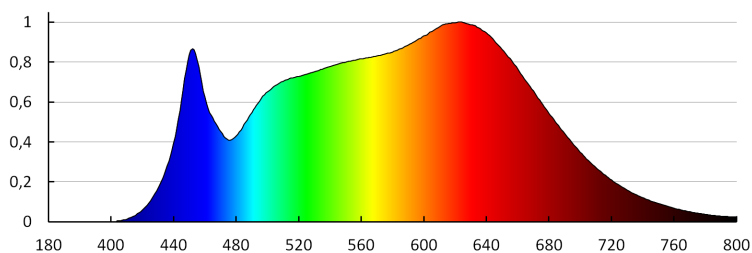

Ширина на единична опаковка [cm]: 5

Височина на единична опаковка [cm]: 6.5

Тегло на кашон [kg]: 5.9

Ширина на кашон [cm]: 30

Височина на кашон [cm]: 17

Дължина на кашон [cm]: 60

Вместимост на кашон [m³]: 0.0306