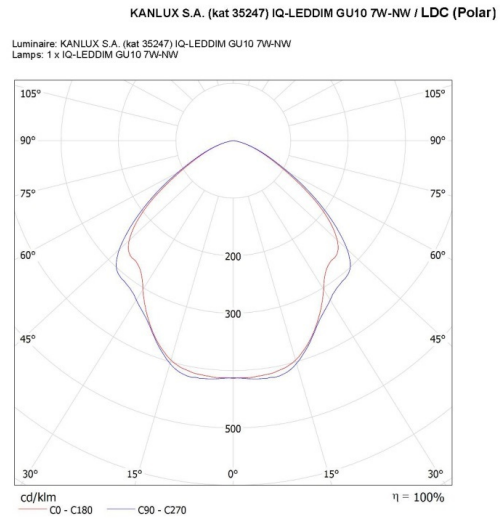

iQ-LED

Kanlux

35247 IQ-LEDDIM GU10 7W-NW

LED източник на светлина

Date of issue: 02.02.2024, 14:10

Запазва се правото за въвеждане на технически промени. Данните, съдържащи се в този материал, не са правно обвързващи. Фотометрия: резултати, получени по време на изпитване на дадения екземпляр.

BG