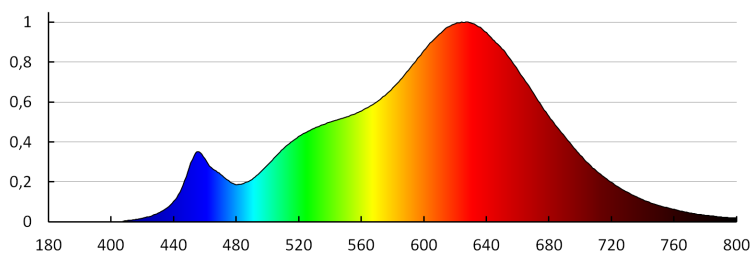

Date of issue: 02.02.2024, 14:12

Запазва се правото за въвеждане на технически промени. Данните, съдържащи се в този материал, не са правно обвързващи. Фотометрия: резултати, получени по време на изпитване на дадения екземпляр.

BG