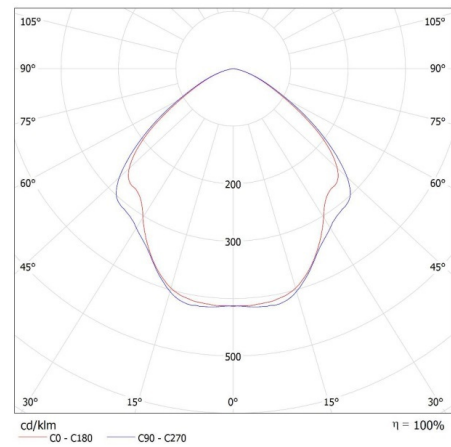

iQ-LED

Kanlux

35246 IQ-LEDDIM GU10 7W-WW

LED източник на светлина

KANLUX S.A. (kat 35246) IQ-LEDDIM GU10 7W-WW / LDC (Polar)

Date of issue: 02.02.2024, 14:12

Запазва се правото за въвеждане на технически промени. Данните, съдържащи се в този материал, не са правно обвързващи. Фотометрия: резултати, получени по време на изпитване на дадения екземпляр.

BG