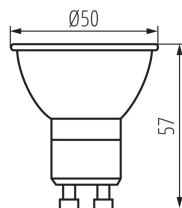

iQ-LED

Kanlux

35246 IQ-LEDDIM GU10 7W-WW

LED източник на светлина

5905339352460

Kanlux IQ-LED означава фотобиологична безопасност, благоприятна за окото цвeтова температура и надеждност. Сега всичко това в нова версия с основа GU10 - допълнително версията IQ-LEDIM работи с димери. IQ-LED крушките осигуряват пълен комфорт на използване и безопасност.

ОБЩИ ДАННИ:

Лампата е предназначена за акцентно осветление :
неприложимо

Лампата е предназначена за димиране : да
Възможност за използване с димер : да

Широчина [mm]: 50

Височина [mm]: 57

Диаметър [mm]: 50

Дълбочина [mm]: 50

Съдържание на живак: не

ТЕХНИЧЕСКИ ДАННИ:

Номинално напрежение [V]: 220-240 AC

Номинална честота [Hz]: 50

Материал на дифузера: пластмаса

Източник на светлина: PAR16

Вид диод: LED SMD

Сумарния обявен светлинен поток [lm]: 570

Полезния светлинен поток на светлинния източник Фuse [LM]: 490

Полезния светлинен поток на светлинния източник Фuse [LM]: w szerokim stożku (120°)

Цвят на светлината: топлобял

Корелираната цветна температура [K]: 2700

Устойчивост на цвета в елипсите на Макадам : ≤6

Индекс на цвето предаване: 95

Цокъл: GU10

Номинален срок на експлоатация [h]: 25000

Брой цикли вкл. / изкл.: ≥40000

Номинален ъгъл на светлинния сноп [°]: 110

Номинален ток на лампата [mA]: 36

Date of issue: 02.02.2024, 14:12

Запазва се правото за въвеждане на технически промени. Данните, съдържащи се в този материал, не са правно обвързващи. Фотометрия: резултати, получени по време на изпитване на дадения екземпляр.

BG