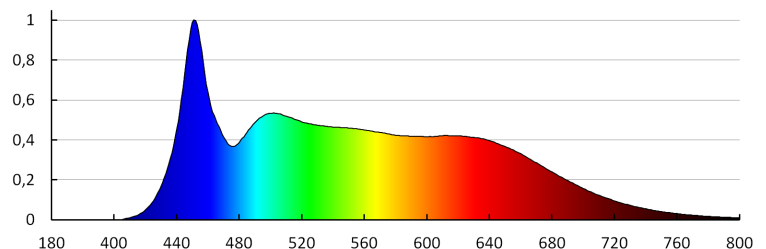

Date of issue: 02.02.2024, 14:39

Запазва се правото за въвеждане на технически промени. Данните, съдържащи се в този материал, не са правно обвързващи. Фотометрия: резултати, получени по време на изпитване на дадения екземпляр.

BG