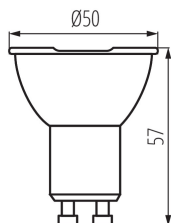

Kanlux IQ-LED е фотобиологична безопасност, приятна за очите цветна температура и надеждност, всичко това в новата версия с цокъл GU10. IQ-LED крушките осигуряват пълен комфорт и безопасност на употреба.

ОБЩИ ДАННИ:

Възможност за използване с димер: не
Широчина [mm]: 50
Височина [mm]: 57
Диаметър [mm]: 50
Дълбочина [mm]: 50
Съдържание на живак: не

ТЕХНИЧЕСКИ ДАННИ:

Номинално напрежение [V]: 220-240 AC
Номинална честота [Hz]: 50
Материал на дифузера: пластмаса
Източник на светлина: PAR16
Вид диод: LED SMD
Сумарния обявен светлинен поток [lm]: 580
Полезния светлинен поток на светлинния източник Фусе [LM]: 540
Полезния светлинен поток на светлинния източник Фусе [LM]: в тесен конус (90°)
Цвят на светлината: хладно бяла
Корелираната цветна температура [K]: 6500
Устойчивост на цвета в елипсите на Макадам: ≤ 6
Индекс на цвето предаване: 95
Цокъл: GU10
Номинален срок на експлоатация [h]: 25000
Брой цикли вкл. / изкл.: ≥ 40000
Номинален ъгъл на светлинния сноп [°]: 36
Време за пускане [s]: $\leq 0,5$
Време за загряване на лампата до 60% от пълния светлинен поток [s]: незначим
Време за загряване на лампата до 95% [s]: < 2

Date of issue: 02.02.2024, 14:39

Запазва се правото за въвеждане на технически промени. Данните, съдържащи се в този материал, не са правно обвързващи. Фотометрия: резултати, получени по време на изпитване на дадения екземпляр.

BG