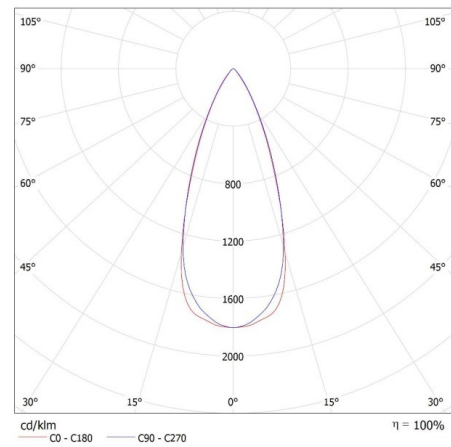

iQ LED

Kanlux

35245 IQ-LED GU10 6,5WS3-CW

LED източник на светлина

KANLUX S.A. (kat 35245) IQ-LED GU10 6,5WS3-CW / LDC (Polar)

Date of issue: 02.02.2024, 14:39

Запазва се правото за въвеждане на технически промени. Данните, съдържащи се в този материал, не са правно обвързващи. Фотометрия: резултати, получени по време на изпитване на дадения екземпляр.

BG