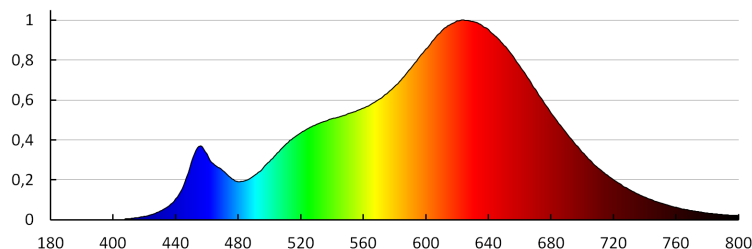

Date of issue: 02.02.2024, 14:43

Запазва се правото за въвеждане на технически промени. Данните, съдържащи се в този материал, не са правно обвързващи. Фотометрия: резултати, получени по време на изпитване на дадения екземпляр.

BG