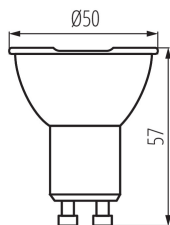

iQ-LED

Kanlux

35243 IQ-LED GU10 6,5WS3-WW

LED източник на светлина

5905339352439

Kanlux IQ-LED е фотобиологична безопасност, приятна за очите цветна температура и надеждност, всичко това в новата версия с цокъл GU10. IQ-LED крушките осигуряват пълен комфорт и безопасност на употреба.

ОБЩИ ДАННИ:

Възможност за използване с димер: не
Широчина [mm]: 50
Височина [mm]: 57
Диаметър [mm]: 50
Дълбочина [mm]: 50
Съдържание на живак: не

ТЕХНИЧЕСКИ ДАННИ:

Номинално напрежение [V]: 220-240 AC
Номинална честота [Hz]: 50
Материал на дифузера: пластмаса
Източник на светлина: PAR16
Вид диод: LED SMD
Сумарния обявен светлинен поток [lm]: 580
Полезния светлинен поток на светлинния източник Фусе [LM]: 535
Полезния светлинен поток на светлинния източник Фусе [LM]: в тесен конус (90°)
Цвят на светлината: топлобял
Корелираната цветна температура [K]: 2700
Устойчивост на цвета в елипсите на Макадам: ≤ 6
Индекс на цвето предаване: 95
Цокъл: GU10
Номинален срок на експлоатация [h]: 25000
Брой цикли вкл. / изкл.: ≥ 40000
Номинален ъгъл на светлинния сноп [°]: 36
Време за пускане [s]: $\leq 0,5$
Време за загряване на лампата до 60% от пълния светлинен поток [s]: незначим
Време за загряване на лампата до 95% [s]: < 2

Date of issue: 02.02.2024, 14:43

Запазва се правото за въвеждане на технически промени. Данните, съдържащи се в този материал, не са правно обвързващи. Фотометрия: резултати, получени по време на изпитване на дадения екземпляр.

BG