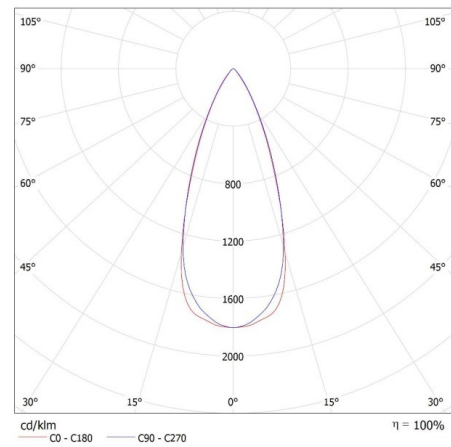

iQ LED

Kanlux

35243 IQ-LED GU10 6,5WS3-WW

LED източник на светлина

KANLUX S.A. (kat 35243) IQ-LED GU10 6,5WS3-WW / LDC (Polar)

Date of issue: 02.02.2024, 14:43

Запазва се правото за въвеждане на технически промени. Данните, съдържащи се в този материал, не са правно обвързващи. Фотометрия: резултати, получени по време на изпитване на дадения екземпляр.

BG