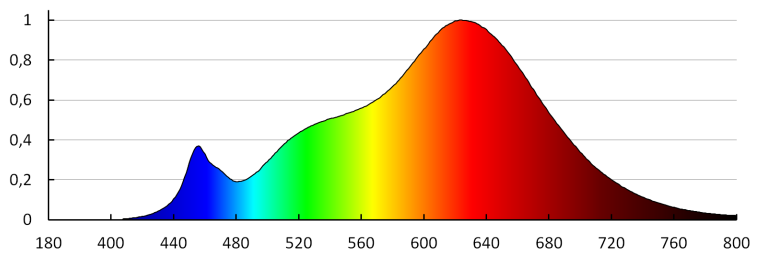

iQ LED

Kanlux

35243 IQ-LED GU10 6,5WS3-WW

LED източник на светлина

коэффициент на дълготрайност на лампата след период от 6000h [%]: ≥ 90

коэффициент на запазване на светлинния поток на лампата след изтичане на номиналния срок на експлоатация [%]: ≥ 70

коэффициент на запазване на светлинния поток на лампата след 6000h [%]: ≥ 80

Формата на светлинния източник: spot