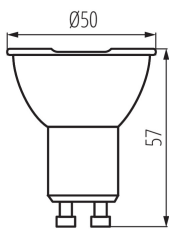

iQ-LED

Kanlux

35243 IQ-LED GU10 6,5WS3-WW

LED източник на светлина

Kanlux IQ-LED е фотобиологична безопасност, приятна за очите цветна температура и надеждност, всичко това в новата версия с цокъл GU10. IQ-LED крушките осигуряват пълен комфорт и безопасност на употреба.

ОБЩИ ДАННИ:

Възможност за използване с димер: не
Широчина [mm]: 50
Височина [mm]: 57
Диаметър [mm]: 50
Дълбочина [mm]: 50

ТЕХНИЧЕСКИ ДАННИ:

Номинално напрежение [V]: 220-240 AC
Номинална честота [Hz]: 50
Материал на дифузера: пластмаса
Източник на светлина: PAR16
Вид диод: LED SMD
Сумарния обявен светлинен поток [lm]: 580
Полезния светлинен поток на светлинния източник Ф_{use} [LM]: 535
Полезния светлинен поток на светлинния източник Ф_{use} [LM]: в тесен конус (90°)
Цвят на светлината: топлобял
Корелираната цветна температура [K]: 2700
Устойчивост на цвета в елипсите на Макадам: ≤6
Индекс на цвето предаване: 95
Номинален срок на експлоатация [h]: 25000
Брой цикли вкл. / изкл.: ≥40000
Номинален ъгъл на светлинния сноп [°]: 36
Време за пускане [s]: ≤0,5
Време за загряване на лампата до 60% от пълния светлинен поток [s]: незначим
Време за загряване на лампата до 95% [s]: <2
Индикатор за преждевременно излизане от строя на лампата: <5% po 1000h