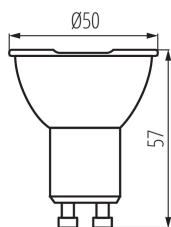

iQ-LED

Kanlux

35241 IQ-LED GU10 6,5W-NW

LED източник на светлина

5905339352415

Kanlux IQ-LED е фотобиологична безопасност, приятна за очите цветна температура и надеждност, всичко това в новата версия с цокъл GU10. IQ-LED крушките осигуряват пълен комфорт и безопасност на употреба.

ОБЩИ ДАННИ:

Възможност за използване с димер: не
Широчина [mm]: 50
Височина [mm]: 57
Диаметър [mm]: 50
Дълбочина [mm]: 50
Съдържание на живак: не

ТЕХНИЧЕСКИ ДАННИ:

Номинално напрежение [V]: 220-240 AC
Номинална честота [Hz]: 50
Материал на дифузера: пластмаса
Източник на светлина: PAR16
Вид диод: LED SMD
Сумарния обявен светлинен поток [lm]: 585
Полезния светлинен поток на светлинния източник Фусе [LM]: 515
Полезния светлинен поток на светлинния източник Фусе [LM]: w szerokim stożku (120°)
Цвят на светлината: бяла
Корелираната цветна температура [K]: 4000
Устойчивост на цвета в елипсите на Макадам: ≤ 6
Индекс на цвето предаване: 95
Цокъл: GU10
Номинален срок на експлоатация [h]: 25000
Брой цикли вкл. / изкл.: ≥ 40000
Номинален ъгъл на светлинния сноп [°]: 110
Време за пускане [s]: $\leq 0,5$
Време за загряване на лампата до 60% от пълния светлинен поток [s]: незначим
Време за загряване на лампата до 95% [s]: < 2

Date of issue: 02.02.2024, 14:34

Запазва се правото за въвеждане на технически промени. Данните, съдържащи се в този материал, не са правно обвързващи. Фотометрия: резултати, получени по време на изпитване на дадения екземпляр.

BG