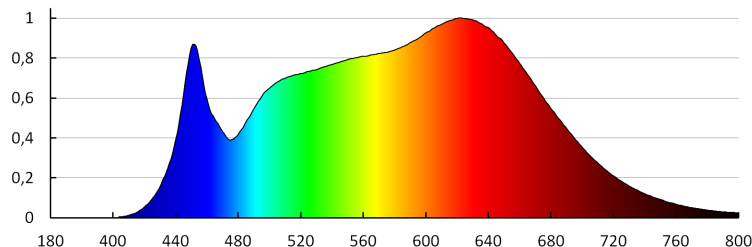

Date of issue: 02.02.2024, 14:34

Запазва се правото за въвеждане на технически промени. Данните, съдържащи се в този материал, не са правно обвързващи. Фотометрия: резултати, получени по време на изпитване на дадения екземпляр.

BG