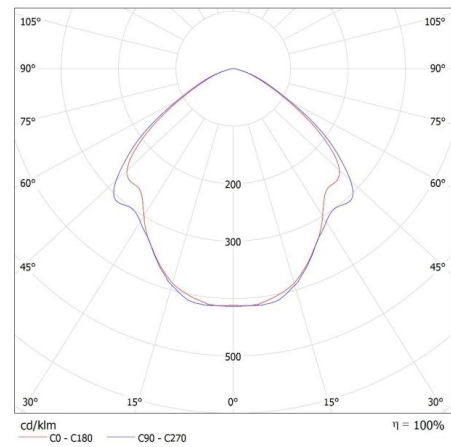

iQ-LED

Kanlux

35241 IQ-LED GU10 6,5W-NW

LED източник на светлина

KANLUX S.A. (kat 35241) IQ-LED GU10 6,5W-NW / LDC (Polar)

Date of issue: 02.02.2024, 14:34

Запазва се правото за въвеждане на технически промени. Данните, съдържащи се в този материал, не са правно обвързващи. Фотометрия: резултати, получени по време на изпитване на дадения екземпляр.

BG