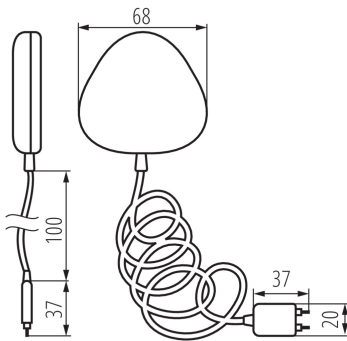

# 34941 S SENSOR W INT

## Flood sensor

Сензорът за наводнение ще ни помогне да реагираме на течаща вода от счупена тръба, кран, който не е включен, или наводняване на къща или апартамент, които са независими от нас. Сензорът трябва да бъде поставен на такова място, че в случай на наводнение да може да открие вода. Той има вградена акустична аларма, но също така ще получаваме информация от приложението на мобилно устройство, дори когато сте далеч от дома. Алармата ще ни информира за ниското ниво на батерията. Научете повече за Kanlux SMART на [www.kanluxsmart.com](http://www.kanluxsmart.com).

### ТЕХНИЧЕСКИ ДАННИ:

**Номинално напрежение [V]:** 2 x 1,5 DC

**Категория на защита от токов удар :** III

**Степен на защита IP:** 20

**Alarm dźwiękowy o niskim poziomie baterii :** да