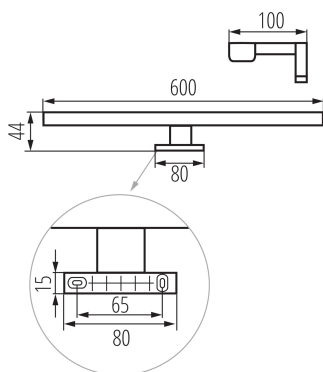

Oprawa meblowa liniowa LED

IP
44

Kanlux ASTIM to oprawa łazienkowa o podwyższonej szczelności (IP44). Oprawy te charakteryzują się montażem do ramy lustra lub szafki. Dzięki trzem uniwersalnym kolorom można dopasować je do łazienek o tradycyjnym lub nowoczesnym wystroju.

DANE OGÓLNE:

Kolor: chrom

Miejsce montażu: do nadbudowania na podłożu

Miejsce zastosowania: wewnątrz

Minimalna odległość od oświetlanego obiektu: 0,1m

Możliwość współpracy ze ściemniaczem: nie

Kierunek świecenia oprawy: dół

Długość [mm]: 600

Szerokość [mm]: 100

Wysokość [mm]: 44

Zintegrowane źródło światła LED: tak

DANE TECHNICZNE:

Napięcie znamionowe [V]: 220-240 AC

Częstotliwość znamionowa [Hz]: 50

Moc maksymalna [W]: 12

Klasa ochronności przed porażeniem elektrycznym: II

Materiał klosza: tworzywo sztuczne

Rodzaj diody: LED SMD

Strumień świetlny [lm]: 1010

Użyteczny strumień świetlny źródła światła Φ_{use} [lm]: 1450

Użyteczny strumień świetlny źródła światła Φ_{use} [lm]: w kuli (360°)

Barwa światła: biała

Skorelowana temperatura barwowa [K]: 4000

Jednolitość barwy w elipsach McAdama: ≤ 6

Wskaźnik oddawania barw: 80

Trwałość [h]: 25000

Ilość cykli wł/wył: ≥ 15000

Kąt świecenia [°]: X120/Y105

Skuteczność świetlna lampy [lm/W]: 84

Zakres temperatury otoczenia, na którą może być narażony wyrób [°C]: 5÷30

Materiał obudowy: stop aluminium

Rodzaj przyłącza: kostka śrubowa

Zakres przekrojów stosowanych przewodów [mm²]: 0,75÷1,5

Czas nagrzewania lampy [s]: ≤ 1

Czas zapłonu lampy [s]: $\leq 0,5$