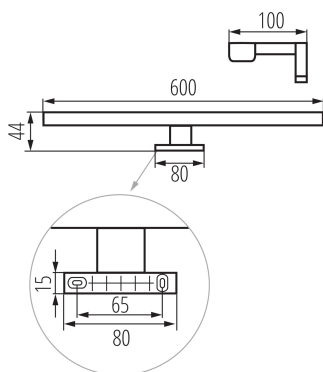

Oprawa meblowa liniowa LED

IP
44

Kanlux ASTIM to oprawa łazienkowa o podwyższonej szczelności (IP44). Oprawy te charakteryzują się montażem do ramy lustra lub szafki. Dzięki trzem uniwersalnym kolorom można dopasować je do łazienek o tradycyjnym lub nowoczesnym wystroju.

DANE OGÓLNE:

Kolor: biały

Miejsce montażu: do nadbudowania na podłożu

Miejsce zastosowania: wewnątrz

Minimalna odległość od oświetlanego obiektu : 0,1m

Możliwość współpracy ze ściemniaczem : nie

Kierunek świecenia oprawy: dół

Długość [mm]: 600

Szerokość [mm]: 100

Wysokość [mm]: 44

Zintegrowane źródło światła LED: tak

DANE TECHNICZNE:

Napięcie znamionowe [V]: 220-240 AC

Częstotliwość znamionowa [Hz]: 50

Moc maksymalna [W]: 12

Skuteczność świetlna lampy [lm/W]: 89

Zakres temperatury otoczenia, na którą może być narażony wyrób [°C]: 5÷30

Materiał obudowy: stop aluminium

Rodzaj przyłącza: kostka śrubowa

Zakres przekrojów stosowanych przewodów [mm²]: 0,75÷1,5