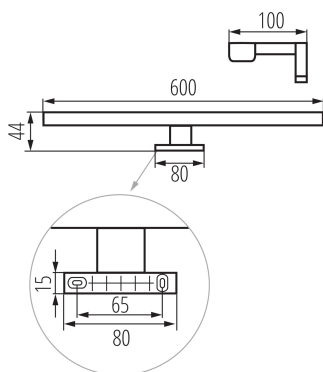

Oprawa meblowa liniowa LED

IP
44

Kanlux ASTIM to oprawa łazienkowa o podwyższonej szczelności (IP44). Oprawy te charakteryzują się montażem do ramy lustra lub szafki. Dzięki trzem uniwersalnym kolorom można dopasować je do łazienek o tradycyjnym lub nowoczesnym wystroju.

DANE OGÓLNE:

Kolor: czarny

Miejsce montażu: do nadbudowania na podłożu

Miejsce zastosowania: wewnątrz

Minimalna odległość od oświetlanego obiektu: 0,1m

Możliwość współpracy ze ściemniaczem: nie

Kierunek świecenia oprawy: dół

Długość [mm]: 600

Szerokość [mm]: 100

Wysokość [mm]: 44

Zintegrowane źródło światła LED: tak

DANE TECHNICZNE:

Napięcie znamionowe [V]: 220-240 AC

Częstotliwość znamionowa [Hz]: 50

Moc maksymalna [W]: 12

Skuteczność świetlna lampy [lm/W]: 76

Zakres temperatury otoczenia, na którą może być narażony wyrób [°C]: 5÷30

Materiał obudowy: stop aluminium

Rodzaj przyłącza: kostka śrubowa

Zakres przekrojów stosowanych przewodów [mm²]: 0,75÷1,5