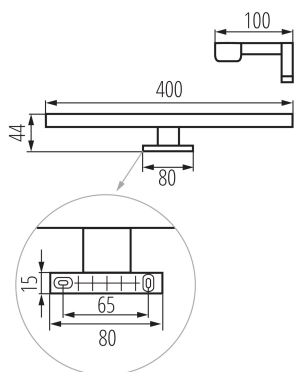

Oprawa meblowa liniowa LED

IP
44

Kanlux ASTIM to oprawa łazienkowa o podwyższonej szczelności (IP44). Oprawy te charakteryzują się montażem do ramy lustra lub szafki. Dzięki trzem uniwersalnym kolorom można dopasować je do łazienek o tradycyjnym lub nowoczesnym wystroju.

DANE OGÓLNE:

Kolor: chrom

Miejsce montażu: do nadbudowania na podłożu

Miejsce zastosowania: wewnątrz

Minimalna odległość od oświetlanego obiektu: 0,1m

Możliwość współpracy ze ściemniaczem: nie

Kierunek świecenia oprawy: dół

Długość [mm]: 400

Szerokość [mm]: 100

Wysokość [mm]: 44

Zintegrowane źródło światła LED: tak

DANE TECHNICZNE:

Napięcie znamionowe [V]: 220-240 AC

Częstotliwość znamionowa [Hz]: 50

Moc maksymalna [W]: 8

Skuteczność świetlna lampy [lm/W]: 83

Zakres temperatury otoczenia, na którą może być narażony wyrób [°C]: 5÷30

Materiał obudowy: stop aluminium

Rodzaj przyłącza: kostka śrubowa

Zakres przekrojów stosowanych przewodów [mm²]: 0,75÷1,5