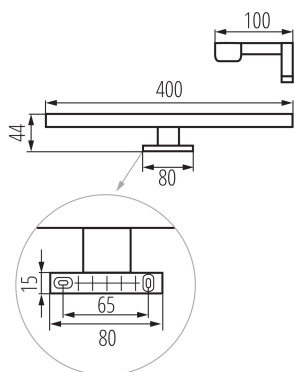

Oprawa meblowa liniowa LED

IP
44

Kanlux ASTIM to oprawa łazienkowa o podwyższonej szczelności (IP44). Oprawy te charakteryzują się montażem do ramy lustra lub szafki. Dzięki trzem uniwersalnym kolorom można dopasować je do łazienek o tradycyjnym lub nowoczesnym wystroju.

DANE OGÓLNE:

Kolor: biały

Miejsce montażu: do nadbudowania na podłożu

Miejsce zastosowania: wewnątrz

Minimalna odległość od oświetlanego obiektu : 0,1m

Możliwość współpracy ze ściemniaczem : nie

Kierunek świecenia oprawy: dół

Długość [mm]: 400

Szerokość [mm]: 100

Wysokość [mm]: 44

Zintegrowane źródło światła LED: tak

DANE TECHNICZNE:

Napięcie znamionowe [V]: 220-240 AC

Częstotliwość znamionowa [Hz]: 50

Moc maksymalna [W]: 8

Skuteczność świetlna lampy [lm/W]: 86

Zakres temperatury otoczenia, na którą może być narażony wyrób [°C]: 5÷30

Materiał obudowy: stop aluminium

Rodzaj przyłącza: kostka śrubowa

Zakres przekrojów stosowanych przewodów [mm²]: 0,75÷1,5