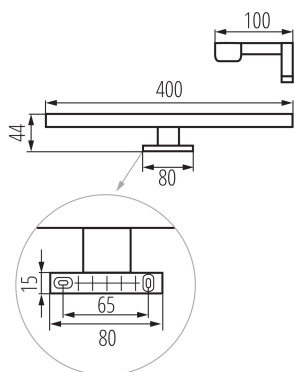

Oprawa meblowa liniowa LED

IP
44

Kanlux ASTIM to oprawa łazienkowa o podwyższonej szczelności (IP44). Oprawy te charakteryzują się montażem do ramy lustra lub szafki. Dzięki trzem uniwersalnym kolorom można dopasować je do łazienek o tradycyjnym lub nowoczesnym wystroju.

DANE OGÓLNE:

Kolor: czarny

Miejsce montażu: do nadbudowania na podłożu

Miejsce zastosowania: wewnątrz

Minimalna odległość od oświetlanego obiektu : 0,1m

Możliwość współpracy ze ściemniaczem : nie

Kierunek świecenia oprawy: dół

Długość [mm]: 400

Szerokość [mm]: 100

Wysokość [mm]: 44

Zintegrowane źródło światła LED: tak

DANE TECHNICZNE:

Napięcie znamionowe [V]: 220-240 AC

Częstotliwość znamionowa [Hz]: 50

Moc maksymalna [W]: 8

Skuteczność świetlna lampy [lm/W]: 74

Zakres temperatury otoczenia, na którą może być narażony wyrób [°C]: 5÷30

Materiał obudowy: stop aluminium

Rodzaj przyłącza: kostka śrubowa

Zakres przekrojów stosowanych przewodów [mm²]: 0,75÷1,5