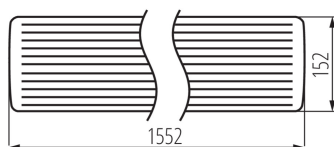

линейно LED осветително тяло

ОБЩИ ДАННИ:

Цвят: бял

Място на монтаж: за монтаж върху таван

Място на приложение: на закрито и на открито

Минимално разстояние от осветявания обект: 0,5m

Захранване на лампите T8 LED: едностранно

Дължина [mm]: 1552

Широчина [mm]: 152

Височина [mm]: 57

ТЕХНИЧЕСКИ ДАННИ:

Номинално напрежение [V]: 220-240 AC

Номинална честота [Hz]: 50

Максимална мощност [W]: 2 x max 24

Категория на защита от токов удар: I

Вид присъединение: самозаклучващи се клеми

Обхват на напречните сечения на използваните кабели [mm²): 0,75-2

Степен на защита IP: 54

ДОПЪЛНИТЕЛНА ИНФОРМАЦИЯ:

- 5-годишна Гаранция при спазване на гаранционните условия, достъпни в уебсайта