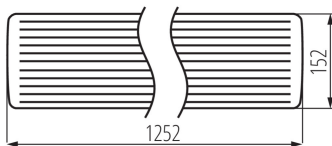

линейно LED осветително тяло

ОБЩИ ДАННИ:

Цвят: бял

Място на монтаж: за монтаж върху таван

Място на приложение: на закрито и на открито

Минимално разстояние от осветявания обект: 0,5m

Захранване на лампите T8 LED: едностранно

Дължина [mm]: 1252

Широчина [mm]: 152

Височина [mm]: 57

ТЕХНИЧЕСКИ ДАННИ:

Номинално напрежение [V]: 220-240 AC

Номинална честота [Hz]: 50

Максимална мощност [W]: 2 x max 18

Категория на защита от токов удар: I

Вид присъединение: самозаклучващи се клеми

Обхват на напречните сечения на използваните кабели

[mm²): 0,75-2

Степен на защита IP: 54

ДОПЪЛНИТЕЛНА ИНФОРМАЦИЯ:

- 5-годишна Гаранция при спазване на гаранционните условия, достъпни в уебсайта