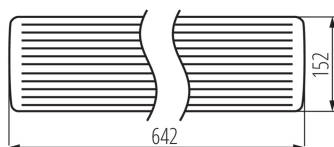

линейно LED осветително тяло

ОБЩИ ДАННИ:

Цвят: бял

Място на монтаж: за монтаж върху таван

Място на приложение: на закрито и на открито

Минимално разстояние от осветявания обект: 0,5m

Захранване на лампите T8 LED: едностранно

Дължина [mm]: 642

Широчина [mm]: 152

Височина [mm]: 57

ТЕХНИЧЕСКИ ДАННИ:

Номинално напрежение [V]: 220-240 AC

Номинална честота [Hz]: 50

Максимална мощност [W]: 2 x max 9

Категория на защита от токов удар: I

Вид присъединение: самозаклучващи се клеми

Обхват на напречните сечения на използваните кабели [mm²): 0,75-2

Степен на защита IP: 54

ДОПЪЛНИТЕЛНА ИНФОРМАЦИЯ:

- 5-годишна Гаранция при спазване на гаранционните условия, достъпни в уебсайта
-