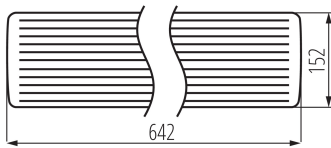

33894 MEBA 4LED 60 IP54 PC

Oprawa liniowa LED

5905339338945

Kanlux MEBA 4LED IP54 to seria opraw natynkowych z wymiennym źródłem światła, która uzupełnia popularną rodzinę opraw Kanlux MEBA. Do wyboru mamy modele o długości 600mm, 1200mm i 1500mm. Kanlux MEBA 4LED IP54 to 5 lat gwarancji i szczelność na poziomie IP54. Dwa przepusty kablowe pozwalają na łączenie przelotowe opraw. Szybkołączka ułatwia instalację oprawy, a klosz oraz boki oprawy wykonane z poliwęglanu i baza z blachy stalowej to kolejne zalety lamp Kanlux MEBA 4LED IP54.

PARAMETRY PRODUKTU:

Kolor: biały

Miejsce montażu: do nadbudowania na suficie

Miejsce zastosowania: wewnątrz i na zewnątrz

Minimalna odległość od oświetlanego obiektu : 0,5m

Źródło światła w komplecie: nie

Zasilanie świetlówek T8 LED : jednostronne

Długość [mm]: 642

Szerokość [mm]: 152

Wysokość [mm]: 57

Napięcie znamionowe [V]: 220-240 AC

Częstotliwość znamionowa [Hz]: 50

Moc maksymalna [W]: 2 x max 9

Klasa ochronności przed porażeniem elektrycznym : I

Materiał klosza: PC

Źródło światła: T8 LED

Trzonek (Źródło światła): G13

Zakres temperatury otoczenia, na którą może być narażony wyrób [°C]: -20+40

Materiał obudowy: stal

Rodzaj przyłącza: kostka samozaciskowa

Zakres przekrojów stosowanych przewodów [mm²]: 0,75-2

Stopień IP: 54

DANE LOGISTYCZNE:

Jednostka miary: sztuka

Jak pakowane: 6

Ilość sztuk w opakowaniu pośrednim : 1

Ilość sztuk w opakowaniu zbiorczym : 6

Masa jednostkowa netto [g]: 816

Gramatura [g]: 1008.33

Długość opakowania jednostkowego [cm]: 65

Szerokość opakowania jednostkowego [cm]: 15.5

Wysokość opakowania jednostkowego [cm]: 6