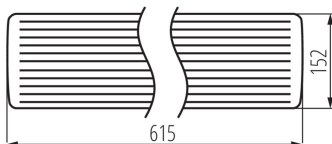

### ПАРАМЕТРИ НА ПРОДУКТА:

Цвят: бял

Място на монтаж: за монтаж върху таван

Място на приложение: на закрито и на открито

Минимално разстояние от осветявания обект : 0,5m

Възможност за използване с димер: не

Дължина [mm]: 615

Широчина [mm]: 152

Височина [mm]: 57

Интегриран LED източник на светлина : да

Номинално напрежение [V]: 220-240 AC

Номинална честота [Hz]: 50

Максимална мощност [W]: 20

Категория на защита от токов удар : I

Ширина на единична опаковка [cm]: 15.5

Височина на единична опаковка [cm]: 6.5

Тегло на кашон [kg]: 6.07002

Ширина на кашон [cm]: 20

Височина на кашон [cm]: 33

Дължина на кашон [cm]: 64

Вместимост на кашон [m³]: 0.04224