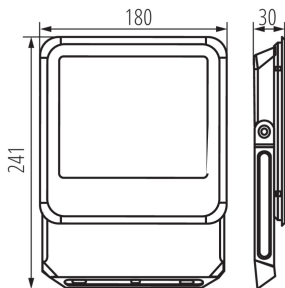

iQ LED

Kanlux

33883 IQ-LED FL-50W-NW

LED осветител