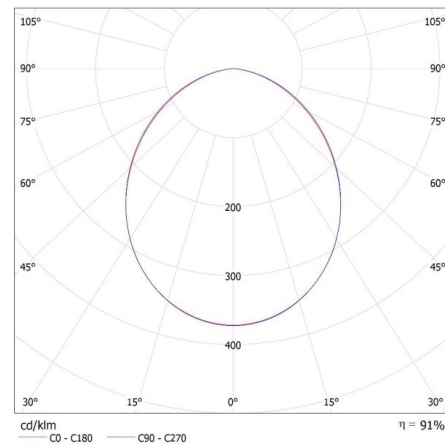

iQ-LED

Kanlux

33883 IQ-LED FL-50W-NW

LED осветител

KANLUX S.A. (kat 33883) IQ-LED FL-50W-NW / LDC (Polar)

АКСЕСОАРИ

33889

IQ-LED FL QC I 3x1MM2

Херметичен бърз конектор за лесно и безопасно свързване на захранващия кабел и прожектора, IQ-LED FL QC I 3x1MM2 (33889)

Date of issue: 31.01.2024, 10:39

Запазва се правото за въвеждане на технически промени. Данните, съдържащи се в този материал, не са правно обвързващи. Фотометрия: резултати, получени по време на изпитване на дадения екземпляр.

BG