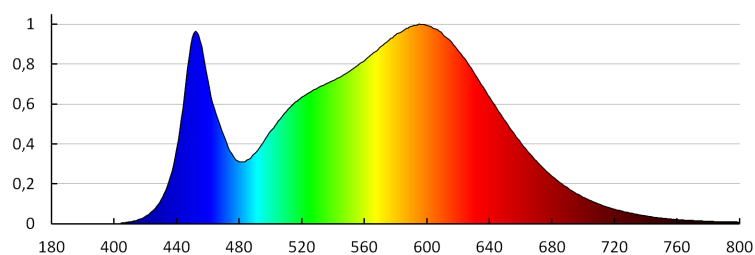

ДОПЪЛНИТЕЛНА ИНФОРМАЦИЯ:

- 5-годишна Гаранция при спазване на гаранционните условия, достъпни в уебсайта