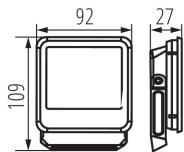

iQ LED

Kanlux

33880 IQ-LED FL-10W-NW

LED осветител