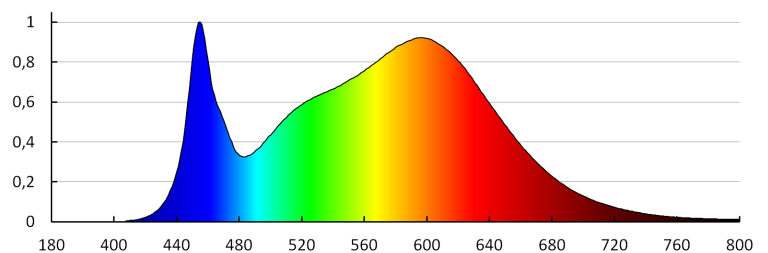

iQ LED

Kanlux

33880 IQ-LED FL-10W-NW

LED осветител

Индекс на цвето предаване: 80

Експлоатационен срок на лампата [h] : 50000

Брой цикли вкл. / изкл. : ≥ 25000

Ъгъл на светене [°] : 100

Светлинна ефективност на лампата [lm/W] : 120

Обхват на околната температура, на която може да бъде изложен продуктът [°C] : -30÷50

Материал на корпуса : метал

Вид присъединение : свободни краища на кабелите

Вид проводник : H05RN-F

Дължина на проводника [m] : 0.3

Напречно сечение на кабела [mm²] : 1

Време за загряване на лампата [s] : ≤ 1

Време за пускане на лампата [s] : $\leq 0,5$

Осветително тяло, подвижно във вертикална равнина [°] : 180

Степен на защита IP : 65

ДОПЪЛНИТЕЛНА ИНФОРМАЦИЯ:

- 5-годишна Гаранция при спазване на гаранционните условия, достъпни в уебсайта