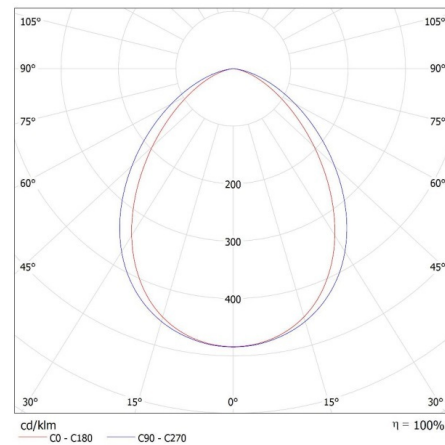

iQ-LED

Kanlux

33880 IQ-LED FL-10W-NW

LED осветител

KANLUX S.A. (kat 33880) IQ-LED FL-10W-NW / LDC (Polar)

АКСЕСОАРИ

33889

IQ-LED FL QC I 3x1MM2

Херметичен бърз конектор за лесно и безопасно свързване на захранващия кабел и прожектора, IQ-LED FL QC I 3x1MM2 (33889)

Date of issue: 31.01.2024, 10:28

Запазва се правото за въвеждане на технически промени. Данните, съдържащи се в този материал, не са правно обвързващи. Фотометрия: резултати, получени по време на изпитване на дадения екземпляр.

BG