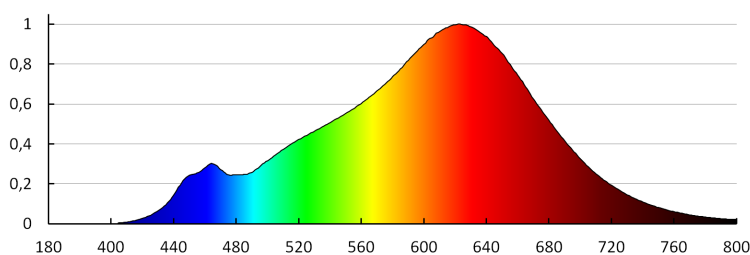

ДОПЪЛНИТЕЛНА ИНФОРМАЦИЯ:

- 5-годишна Гаранция при спазване на гаранционните условия, достъпни в уебсайта