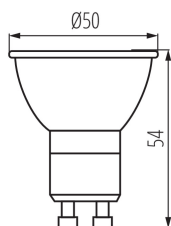

33764 IQ-LED L GU10 4,8W-WW

LED източник на светлина

5905339337641

Kanlux IQ-LED LIFE означава изключителна фотобиологична безопасност, благоприятна за очите цвятова температура и надеждност. Новите модели LIFE от добре познатата серия Kanlux IQ-LED е преди всичко по-малко синя светлина, благодарение на което Kanlux IQ-LED LIFE е най-близък до естествената светлина и е изключително безопасен, както и приятелски настроен към очите на вас и вашите близки. Крушките Kanlux IQ-LED LIFE предлагат пълен комфорт при използване и високо възпроизвеждане на естествени цветове (RA90), както и петгодишна гаранция.

ОБЩИ ДАННИ:

Възможност за използване с димер: не

Височина [mm]: 54

Диаметър [mm]: 50

Дълбочина [mm]: 50

Съдържание на живак: не

ТЕХНИЧЕСКИ ДАННИ:

Номинално напрежение [V]: 220-240 AC

Номинална честота [Hz]: 50

Номинална мощност [W]: 4.8

Материал на дифузера: пластмаса

Източник на светлина: PAR16

Вид диод: LED SMD

Сумарния обявен светлинен поток [lm]: 490

Полезния светлинен поток на светлинния източник Ф_{use} [LM]: 450

Полезния светлинен поток на светлинния източник Ф_{use} [LM]: w szerokim stożku (120°)

Цвят на светлината: топлобял

Корелираната цветна температура [K]: 2700

Устойчивост на цвета в елипсите на Макадам: ≤6

Индекс на цвето предаване: 90

Цокъл: GU10

Номинален срок на експлоатация [h]: 25000

Брой цикли вкл. / изкл.: ≥40000

Номинален ъгъл на светлинния сноп [°]: 100

Номинален ток на лампата [mA]: 41

Годишен разход на енергия [kWh]/1000h: 5