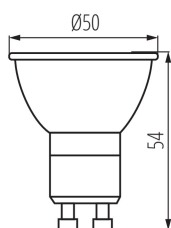

33764 IQ-LED L GU10 4,8W-WW

LED източник на светлина

Kanlux IQ-LED LIFE означава изключителна фотобиологична безопасност, благоприятна за очите цветова температура и надеждност. Новите модели LIFE от добре познатата серия Kanlux IQ-LED е преди всичко по-малко синя светлина, благодарение на което Kanlux IQ-LED LIFE е най-близък до естествената светлина и е изключително безопасен, както и приятелски настроен към очите на вас и вашите близки. Крушките Kanlux IQ-LED LIFE предлагат пълен комфорт при използване и високо възпроизвеждане на естествени цветове (RA90), както и петгодишна гаранция.

ОБЩИ ДАННИ:

Възможност за използване с димер: не

Височина [mm]: 54

Диаметър [mm]: 50

Дълбочина [mm]: 50

ТЕХНИЧЕСКИ ДАННИ:

Номинално напрежение [V]: 220-240 AC

Номинална честота [Hz]: 50

Номинална мощност [W]: 4.8

Материал на дифузера: пластмаса

Източник на светлина: PAR16

Вид диод: LED SMD

Сумарния обявен светлинен поток [lm]: 490

Полезния светлинен поток на светлинния източник Ф_{use} [LM]: 450

Полезния светлинен поток на светлинния източник Ф_{use} [LM]: w szerokim stożku (120°)

Цвят на светлината: топлобял

Корелираната цветна температура [K]: 2700

Устойчивост на цвета в елипсите на Макадам: ≤6

Индекс на цвето предаване: 90

Номинален срок на експлоатация [h]: 25000

Брой цикли вкл. / изкл.: ≥40000

Номинален ъгъл на светлинния сноп [°]: 100

Номинален ток на лампата [mA]: 41

Годишен разход на енергия [kWh]/1000h: 5

Светлинна ефективност на лампата [lm/W]: 102