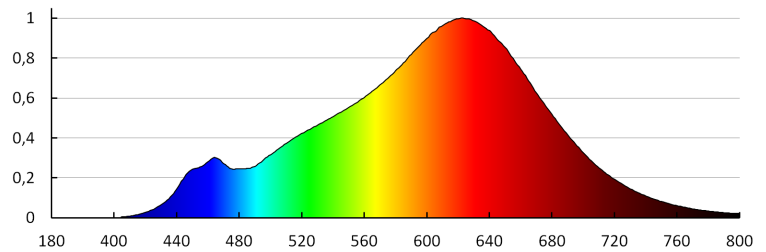

33764 IQ-LED L GU10 4,8W-WW

LED източник на светлина

Индикатор за преждевременно излизане от строя на лампата: <5% po 1000h

Върхов светлинен интензитет [cd] : 230

Формата на светлинния източник: spot

ДОПЪЛНИТЕЛНА ИНФОРМАЦИЯ:

- 5-годишна Гаранция при спазване на гаранционните условия, достъпни в уебсайта