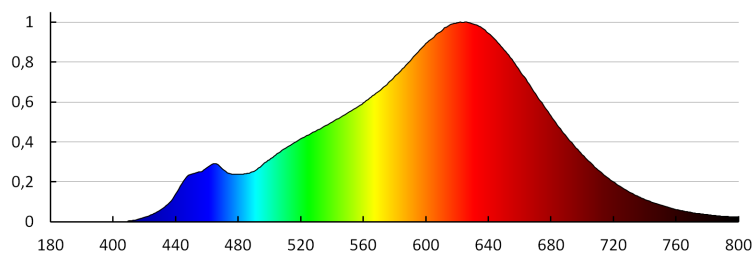

ДОПЪЛНИТЕЛНА ИНФОРМАЦИЯ:

- 5-годишна Гаранция при спазване на гаранционните условия, достъпни в уебсайта