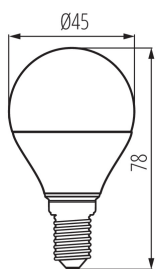

Kanlux IQ-LED LIFE означава изключителна фотобиологична безопасност, благоприятна за очите цвятова температура и надеждност. Новите модели LIFE от добре познатата серия Kanlux IQ-LED е преди всичко по-малко синя светлина, благодарение на което Kanlux IQ-LED LIFE е най-близък до естествената светлина и е изключително безопасен, както и приятелски настроен към очите на вас и вашите близки. Крушките Kanlux IQ-LED LIFE предлагат пълен комфорт при използване и високо възпроизвеждане на естествени цветове (RA90), както и петгодишна гаранция.

ОБЩИ ДАННИ:

Възможност за използване с димер: не

Височина [mm]: 78

Диаметър [mm]: 45

Дълбочина [mm]: 45

Съдържание на живак: не

ТЕХНИЧЕСКИ ДАННИ:

Номинално напрежение [V]: 220-240 AC

Номинална честота [Hz]: 50

Номинална мощност [W]: 4.2

Материал на дифузера: пластмаса

Източник на светлина: G45

Вид диод: LED SMD

Сумарния обявен светлинен поток [lm]: 470

Полезния светлинен поток на светлинния източник Ф_{use} [LM]: 470

Полезния светлинен поток на светлинния източник Ф_{use} [LM]: в сфера

Цвят на светлината: топлобял

Корелираната цветна температура [K]: 2700

Устойчивост на цвета в елипсите на Макадам : ≤6

Индекс на цвето предаване: 90

Цокъл: E14

Номинален срок на експлоатация [h]: 25000

Брой цикли вкл. / изкл. : ≥40000

Номинален ъгъл на светлинния сноп [°]: 240

Номинален ток на лампата [mA]: 38

Годишен разход на енергия [kWh]/1000h : 4