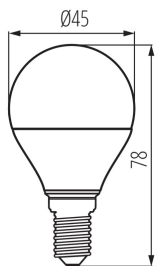

33760 IQ-LED L G45 4,2W-WW

LED източник на светлина

Kanlux IQ-LED LIFE означава изключителна фотобиологична безопасност, благоприятна за очите цветова температура и надеждност. Новите модели LIFE от добре познатата серия Kanlux IQ-LED е преди всичко по-малко синя светлина, благодарение на което Kanlux IQ-LED LIFE е най-близък до естествената светлина и е изключително безопасен, както и приятелски настроен към очите на вас и вашите близки. Крушките Kanlux IQ-LED LIFE предлагат пълен комфорт при използване и високо възпроизвеждане на естествени цветове (RA90), както и петгодишна гаранция.

ОБЩИ ДАННИ:

Възможност за използване с димер: не

Височина [mm]: 78

Диаметър [mm]: 45

Дълбочина [mm]: 45

ТЕХНИЧЕСКИ ДАННИ:

Номинално напрежение [V]: 220-240 AC

Номинална честота [Hz]: 50

Номинална мощност [W]: 4.2

Материал на дифузера: пластмаса

Източник на светлина: G45

Вид диод: LED SMD

Сумарния обявен светлинен поток [lm]: 470

Полезния светлинен поток на светлинния източник Фuse [LM]: 470

Полезния светлинен поток на светлинния източник Фuse [LM]: в сфера

Цвят на светлината: топлобял

Корелираната цветна температура [K]: 2700

Устойчивост на цвета в елипсите на Макадам: ≤6

Индекс на цвето предаване: 90

Номинален срок на експлоатация [h]: 25000

Брой цикли вкл. / изкл.: ≥40000

Номинален ъгъл на светлинния сноп [°]: 240

Номинален ток на лампата [mA]: 38

Годишен разход на енергия [kWh]/1000h: 4

Светлинна ефективност на лампата [lm/W]: 112