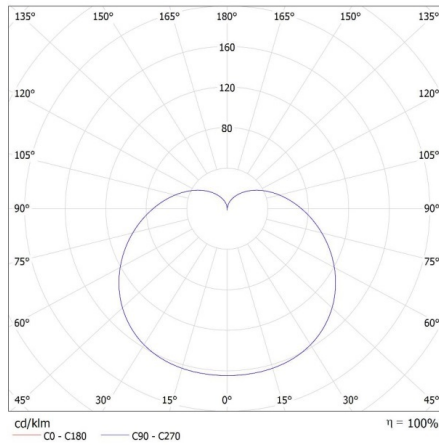

iQ LED

Kanlux

33724 IQ-LEDDIM A6010,5W-WW

LED източник на светлина

KANLUX S.A. (kat 33724) IQ-LEDDIM A60 10,5W-WW / LDC (Polar)

Date of issue: 02.02.2024, 17:01

Запазва се правото за въвеждане на технически промени. Данните, съдържащи се в този материал, не са правно обвързващи. Фотометрия: резултати, получени по време на изпитване на дадения екземпляр.

BG