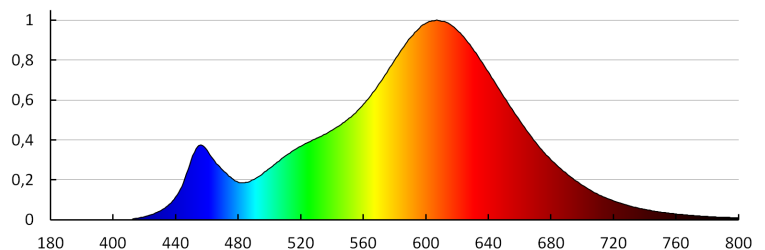

Date of issue: 02.02.2024, 17:01

Запазва се правото за въвеждане на технически промени. Данните, съдържащи се в този материал, не са правно обвързващи. Фотометрия: резултати, получени по време на изпитване на дадения екземпляр.

BG