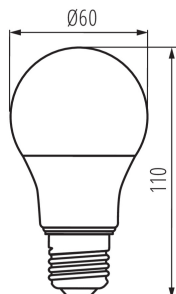

iQ^{LED}

Kanlux

33724 IQ-LEDDIM A6010,5W-WW

LED източник на светлина

5905339337245

ОБЩИ ДАННИ:

Цвят: бял

Лампата е предназначена за акцентно осветление :
неприложимо

Лампата е предназначена за димиране : да

Възможност за използване с димер : да

Широчина [mm]: 60

Височина [mm]: 110

Диаметър [mm]: 60

Дълбочина [mm]: 60

Съдържание на живак: не

ТЕХНИЧЕСКИ ДАННИ:

Номинално напрежение [V]: 220-240 AC

Номинална честота [Hz]: 50

Номинална мощност [W]: 10.5

Материал: пластмаса

Материал на дифузера: пластмаса

Източник на светлина: A60

Вид диод: LED SMD

Сумарния обявен светлинен поток [lm]: 1060

Полезния светлинен поток на светлинния източник Ф_{use}
[LM]: 1060

Полезния светлинен поток на светлинния източник Ф_{use}
[LM]: в сфера

Цвят на светлината: топлобял

Корелираната цветна температура [K]: 2700

Устойчивост на цвета в елипсите на Макадам : ≤6

Индекс на цвето предаване: 80

Цокъл: E27

Номинален срок на експлоатация [h]: 25000

Брой цикли вкл. / изкл. : ≥40000

Номинален ъгъл на светлинния сноп [°]: 220

Номинален ток на лампата [mA]: 66

Светлинна ефективност на лампата [lm/W]: 101

Време за пускане [s]: ≤0,5

Date of issue: 02.02.2024, 17:01

Запазва се правото за въвеждане на технически промени. Данните, съдържащи се в този материал, не са правно обвързващи.
Фотометрия: резултати, получени по време на изпитване на дадения екземпляр.

BG