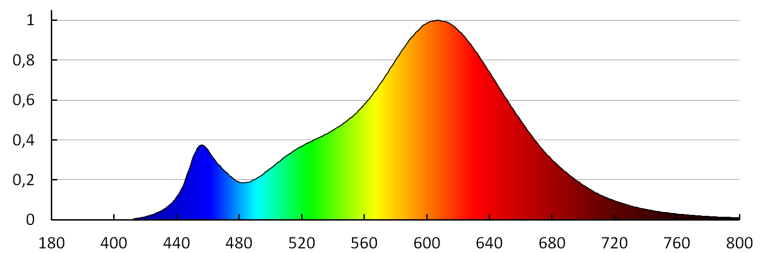

iQ LED

Kanlux

33724 IQ-LEDDIM A6010,5W-WW

LED източник на светлина

Индикатор за преждевременно излизане от строя на лампата: <5% po 1000h

коэффициент на дълготрайност на лампата след период от 6000h [%]: ≥90

коэффициент на запазване на светлинния поток на лампата след изтичане на номиналния срок на експлоатация [%]: ≥70

коэффициент на запазване на светлинния поток на лампата след 6000h [%]: ≥80

Формата на светлинния източник: standard