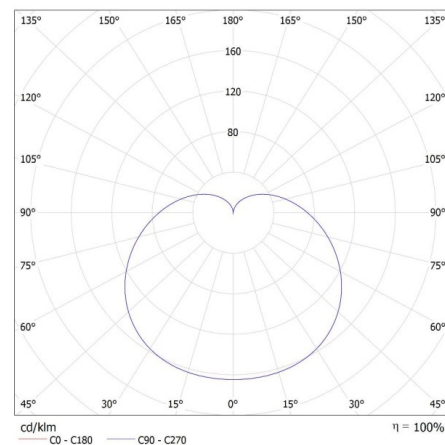

KANLUX S.A. (kat 33724) IQ-LEDDIM A60 10,5W-WW / LDC (Polar)

Date of issue: 02.02.2024, 17:00

Запазва се правото за въвеждане на технически промени. Данните, съдържащи се в този материал, не са правно обвързващи. Фотометрия: резултати, получени по време на изпитване на дадения екземпляр.

BG