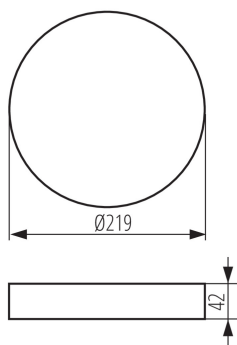

33655 AREL FRAME DO 25W W

Акcesoари за осветително тяло от типа downlight

5905339336552

ПАРАМЕТРИ НА ПРОДУКТА:

Цвят: бял

Място на монтаж: за монтаж върху таван

Височина [mm]: 42

Диаметър [mm]: 219

Материал на корпуса: пластмаса

ЛОГИСТИЧНИ ДАННИ:

Как е опаковано: 40

Количество бройки в междинна опаковка: 1

Количество бройки в сборна опаковка: 40

Единично нето тегло [g]: 156

Грамаж [g]: 280

Дължина на единична опаковка [cm]: 23

Ширина на единична опаковка [cm]: 4.5

Височина на единична опаковка [cm]: 23

Тегло на кашон [kg]: 11.2

Ширина на кашон [cm]: 48

Височина на кашон [cm]: 49

Дължина на кашон [cm]: 49

Вместимост на кашон [m³]: 0.115248