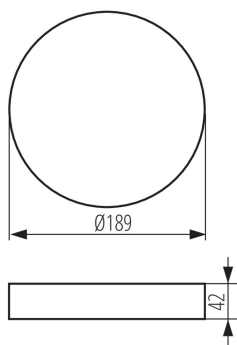

33653 AREL FRAME DO 20W W

Акcesoари за осветително тяло от типа downlight

5905339336538

ПАРАМЕТРИ НА ПРОДУКТА:

Цвят: бял

Място на монтаж: за монтаж върху таван

Височина [mm]: 42

Диаметър [mm]: 189

Материал на корпуса: пластмаса

ЛОГИСТИЧНИ ДАННИ:

Как е опаковано: 40

Количество бройки в междинна опаковка: 1

Количество бройки в сборна опаковка: 40

Единично нето тегло [g]: 124

Грамаж [g]: 221.5

Дължина на единична опаковка [cm]: 19.5

Ширина на единична опаковка [cm]: 4.5

Височина на единична опаковка [cm]: 19.5

Тегло на кашон [kg]: 8.86

Ширина на кашон [cm]: 41

Височина на кашон [cm]: 41

Дължина на кашон [cm]: 49

Вместимост на кашон [m³]: 0.082369