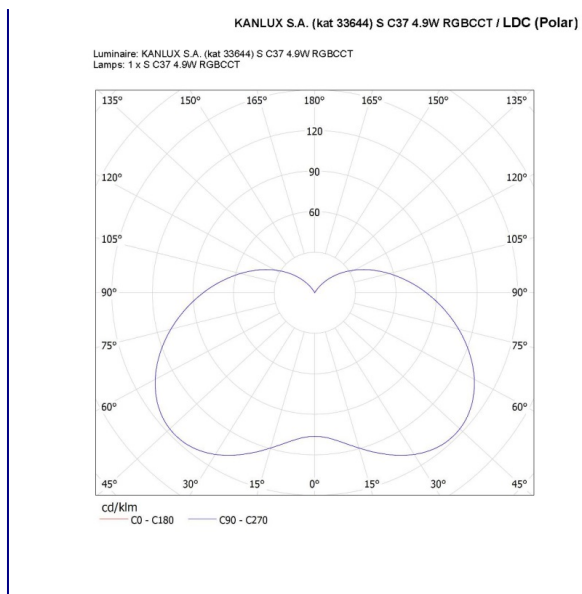

33644 S C37 4,9W E14 RGBCCT

LED източник на светлина

Date of issue: 14.11.2022, 23:07

Запазва се правото за въвеждане на технически промени. Данните, съдържащи се в този материал, не са правно обвързващи. Фотометрия: резултати, получени по време на изпитване на дадения екземпляр.