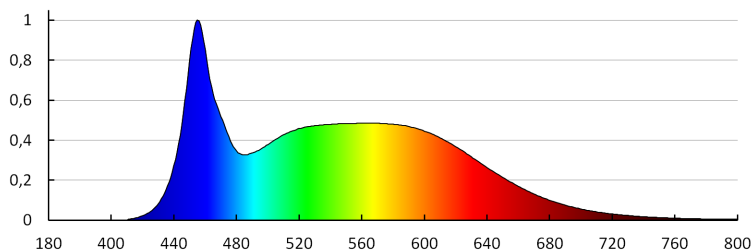

ЛОГИСТИЧНИ ДАННИ:

Как е опаковано: 10
Количество бройки в междинна опаковка: 10
Количество бройки в сборна опаковка: 60
Единично нето тегло [g]: 32
Грамаж [g]: 56
Дължина на единична опаковка [cm]: 4
Ширина на единична опаковка [cm]: 4
Височина на единична опаковка [cm]: 12
Тегло на кашон [kg]: 3.36
Ширина на кашон [cm]: 24.5
Височина на кашон [cm]: 28.5
Дължина на кашон [cm]: 31
Вместимост на кашон [m³]: 0.021646