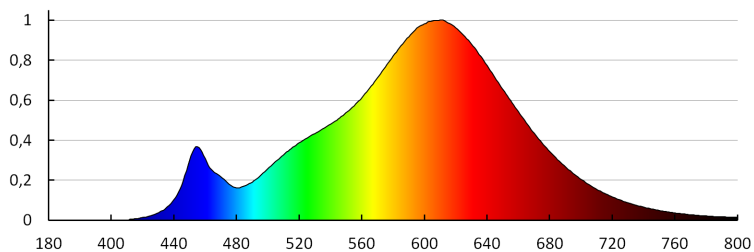

ЛОГИСТИЧНИ ДАННИ:

Как е опаковано: 10
Количество бройки в междинна опаковка: 10
Количество бройки в сборна опаковка: 60
Единично нето тегло [g]: 32
Грамаж [g]: 56
Дължина на единична опаковка [cm]: 4
Ширина на единична опаковка [cm]: 4
Височина на единична опаковка [cm]: 12
Тегло на кашон [kg]: 3.36
Ширина на кашон [cm]: 24.5
Височина на кашон [cm]: 28.5
Дължина на кашон [cm]: 31
Вместимост на кашон [m³]: 0.021646