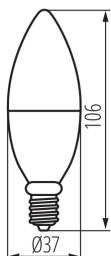

Съвременният дом е умен и функционален дом. Крушките от серията Kanlux SMART са проектирани по такъв начин, че да позволят превръщането на всеки дом в модерен. Можете да ги управлявате чрез мобилно приложение, чрез Wi-Fi или Bluetooth. Лампите Kanlux SMART имат следните функции: затъмняване, плавна промяна на цвета на светлината (CCT) и цвета (RGB), които можете да избирате от палитра от 16 милиона цвята. С функции като графици, биоритми и групиране с други SMART устройства, можете успешно да настроите светлината в дома си към начина си на живот. За още по-голям комфорт при използване можете да управлявате крушките Kanlux SMART чрез гласова команда (Google Assistant/Alexa).

ОБЩИ ДАННИ:

Цвят: бял

Управление: APP WiFi 2,4 GHz/BLE

Широчина [mm]: 37

Височина [mm]: 106

Диаметър [mm]: 37

Дълбочина [mm]: 37

Съдържание на живак: не

ТЕХНИЧЕСКИ ДАННИ:

Номинално напрежение [V]: 220-240 AC

Номинална честота [Hz]: 50

Номинална мощност [W]: 4.9

Източник на светлина: C37

Вид диод: LED SMD

Сумарния обявен светлинен поток [lm]: 470

Полезния светлинен поток на светлинния източник

Фuse [LM]: 470

Полезния светлинен поток на светлинния източник

Фuse [LM]: в сфера

Цвят на светлината: топлобял, бяла, хладно бяла, RGB

Корелираната цветна температура [K]: 2700-6500

Устойчивост на цвета в елипсите на Макадам: ≤6

Индекс на цвето предаване: 80

Цокъл: E14

Номинален срок на експлоатация [h]: 15000

Брой цикли вкл. / изкл.: ≥25000

Номинален ъгъл на светлинния сноп [°]: 180

Годишен разход на енергия [kWh]/1000h: 5

Светлинна ефективност на лампата [lm/W]: 96

Време за загряване на лампата до 60% от пълния светлинен поток [s]: незначим

Date of issue: 14.11.2022, 23:07

Запазва се правото за въвеждане на технически промени. Данните, съдържащи се в този материал, не са правно обвързващи. Фотометрия: резултати, получени по време на изпитване на дадения екземпляр.

BG