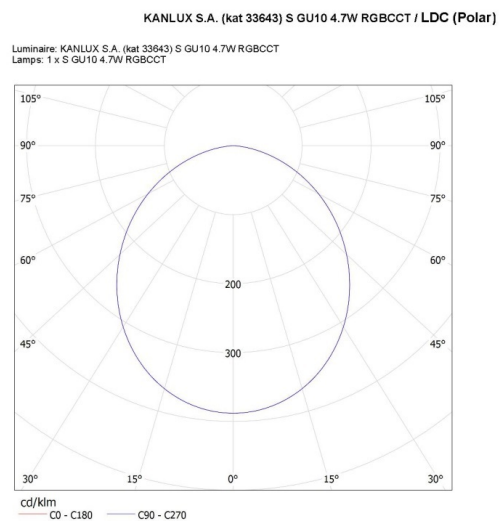

33643 S GU10 4,7W RGBCCT

LED източник на светлина

Date of issue: 30.01.2023, 13:00

Запазва се правото за въвеждане на технически промени. Данните, съдържащи се в този материал, не са правно обвързващи. Фотометрия: резултати, получени по време на изпитване на дадения екземпляр.