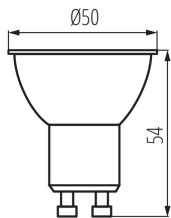

33643 S GU10 4,7W RGB CCT

LED източник на светлина

5905339336439

Amazon
Alexa
&
Google
Home

Съвременният дом е умен и функционален дом. Крушките от серията Kanlux SMART са проектирани по такъв начин, че да позволят превръщането на всеки дом в модерен. Можете да ги управлявате чрез мобилно приложение, чрез Wi-Fi или Bluetooth. Лампите Kanlux SMART имат следните функции: затъмняване, плавна промяна на цвета на светлината (CCT) и цвета (RGB), които можете да избирате от палитра от 16 милиона цвята. С функции като графици, биоритми и групиране с други SMART устройства, можете успешно да настроите светлината в дома си към начина си на живот. За още по-голям комфорт при използване можете да управлявате крушките Kanlux SMART чрез гласова команда (Google Assistant/Alexa).

ОБЩИ ДАННИ:

Цвят: бял

Управление: APP WiFi 2,4 GHz/BLE

Широчина [mm]: 50

Височина [mm]: 54

Диаметър [mm]: 50

Дълбочина [mm]: 50

Съдържание на живак: не

ТЕХНИЧЕСКИ ДАННИ:

Номинално напрежение [V]: 220-240 AC

Номинална честота [Hz]: 50

Номинална мощност [W]: 4.7

Източник на светлина: PAR16

Вид диод: LED SMD

Сумарния обявен светлинен поток [lm]: 400

Полезния светлинен поток на светлинния източник Ф_{use} [LM]: 325

Полезния светлинен поток на светлинния източник Ф_{use} [LM]: w szerokim stożku (120°)

Цвят на светлината: топлобял, бяла, хладно бяла, RGB

Корелираната цветна температура [K]: 2700-6500

Устойчивост на цвета в елипсите на Макадам: ≤6

Индекс на цвето предаване: 80

Цокъл: GU10

Номинален срок на експлоатация [h]: 15000

Брой цикли вкл. / изкл.: ≥25000

Номинален ъгъл на светлинния сноп [°]: 110

Номинален ъгъл на светлинния сноп [°]: 110

Годишен разход на енергия [kWh]/1000h: 5

Светлинна ефективност на лампата [lm/W]: 85

Date of issue: 30.01.2023, 13:00

Запазва се правото за въвеждане на технически промени. Данните, съдържащи се в този материал, не са правно обвързващи. Фотометрия: резултати, получени по време на изпитване на дадения екземпляр.

BG