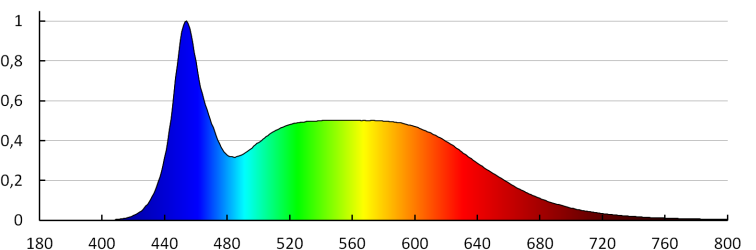

ЛОГИСТИЧНИ ДАННИ:

Мерна единица: брой

Как е опаковано: 10

Количество бройки в междинна опаковка: 10

Количество бройки в сборна опаковка: 60

Единично нето тегло [g]: 30

Грамаж [g]: 57.83

Дължина на единична опаковка [cm]: 5.5

Ширина на единична опаковка [cm]: 5.5

Височина на единична опаковка [cm]: 8

Тегло на кашон [kg]: 3.4698

Ширина на кашон [cm]: 30

Височина на кашон [cm]: 20.5

Дължина на кашон [cm]: 38

Вместимост на кашон [m³]: 0.02337