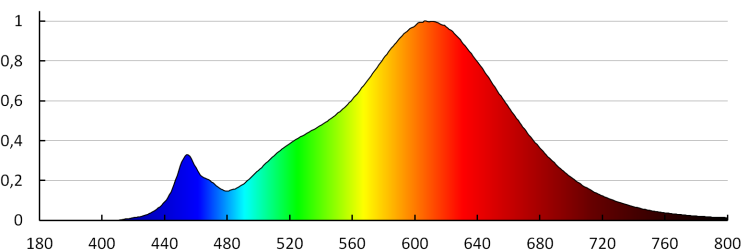

ЛОГИСТИЧНИ ДАННИ:

Мерна единица: брой

Как е опаковано: 10

Количество бройки в междинна опаковка: 10

Количество бройки в сборна опаковка: 60

Единично нето тегло [g]: 30

Грамаж [g]: 57.83

Дължина на единична опаковка [cm]: 5.5

Ширина на единична опаковка [cm]: 5.5

Височина на единична опаковка [cm]: 8

Тегло на кашон [kg]: 3.4698

Ширина на кашон [cm]: 30

Височина на кашон [cm]: 20.5

Дължина на кашон [cm]: 38

Вместимост на кашон [m³]: 0.02337