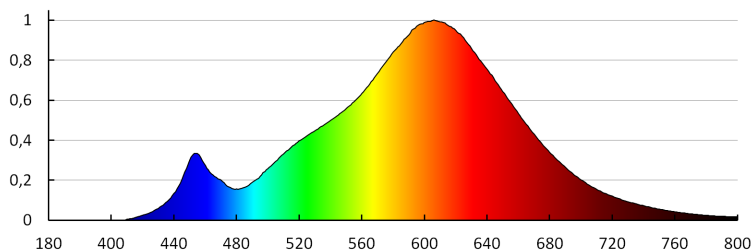

ЛОГИСТИЧНИ ДАННИ:

Как е опаковано: 10
Количество бройки в междинна опаковка: 10
Количество бройки в сборна опаковка: 60
Единично нето тегло [g]: 54
Грамаж [g]: 94
Дължина на единична опаковка [cm]: 6.5
Ширина на единична опаковка [cm]: 6.5
Височина на единична опаковка [cm]: 12.5
Тегло на кашон [kg]: 5.64
Ширина на кашон [cm]: 35
Височина на кашон [cm]: 29
Дължина на кашон [cm]: 43.5
Вместимост на кашон [m³]: 0.044153