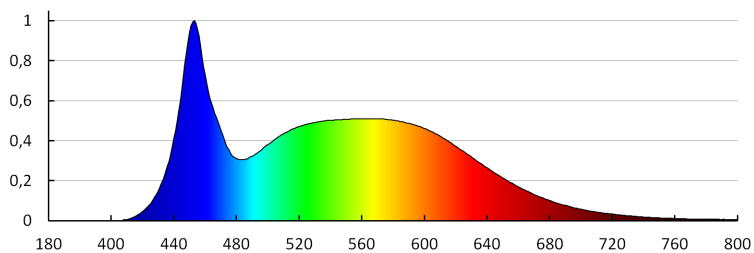

ЛОГИСТИЧНИ ДАННИ:

Как е опаковано: 10
Количество бройки в междинна опаковка: 10
Количество бройки в сборна опаковка: 60
Единично нето тегло [g]: 54
Грамаж [g]: 94
Дължина на единична опаковка [cm]: 6.5
Ширина на единична опаковка [cm]: 6.5
Височина на единична опаковка [cm]: 12.5
Тегло на кашон [kg]: 5.64
Ширина на кашон [cm]: 35
Височина на кашон [cm]: 29
Дължина на кашон [cm]: 43.5
Вместимост на кашон [m³]: 0.044153