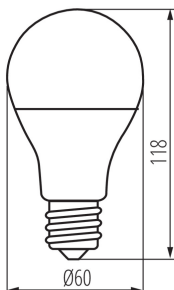

33642 S A60 11,5WE27 RGBCCT

LED източник на светлина

5905339336422

Amazon
Alexa
&
Google
Home

Съвременният дом е умен и функционален дом. Крушките от серията Kanlux SMART са проектирани по такъв начин, че да позволят превръщането на всеки дом в модерен. Можете да ги управлявате чрез мобилно приложение, чрез Wi-Fi или Bluetooth. Лампите Kanlux SMART имат следните функции: затъмняване, плавна промяна на цвета на светлината (CCT) и цвета (RGB), които можете да избирате от палитра от 16 милиона цвята. С функции като графици, биоритми и групиране с други SMART устройства, можете успешно да настроите светлината в дома си към начина си на живот. За още по-голям комфорт при използване можете да управлявате крушките Kanlux SMART чрез гласова команда (Google Assistant/Alexa).

ОБЩИ ДАННИ:

Цвят: бял

Управление: APP WiFi 2,4 GHz/BLE

Широчина [mm]: 60

Височина [mm]: 118

Диаметър [mm]: 60

Дълбочина [mm]: 60

Съдържание на живак: не

ТЕХНИЧЕСКИ ДАННИ:

Номинално напрежение [V]: 220-240 AC

Номинална честота [Hz]: 50

Номинална мощност [W]: 11.5

Източник на светлина: A60

Вид диод: LED SMD

Сумарния обявен светлинен поток [lm]: 1055

Полезния светлинен поток на светлинния източник

Фuse [LM]: 1055

Полезния светлинен поток на светлинния източник

Фuse [LM]: в сфера

Цвят на светлината: топлобял, бяла, хладно бяла, RGB

Корелираната цветна температура [K]: 2700-6500

Устойчивост на цвета в елипсите на Макадам: ≤6

Индекс на цвето предаване: 80

Цокъл: E27

Номинален срок на експлоатация [h]: 15000

Брой цикли вкл. / изкл.: ≥25000

Номинален ъгъл на светлинния сноп [°]: 180

Годишен разход на енергия [kWh]/1000h: 12

Светлинна ефективност на лампата [lm/W]: 92

Време за загряване на лампата до 60% от пълния светлинен поток [s]: незначим

Date of issue: 14.11.2022, 23:01

Запазва се правото за въвеждане на технически промени. Данните, съдържащи се в този материал, не са правно обвързващи. Фотометрия: резултати, получени по време на изпитване на дадения екземпляр.

BG