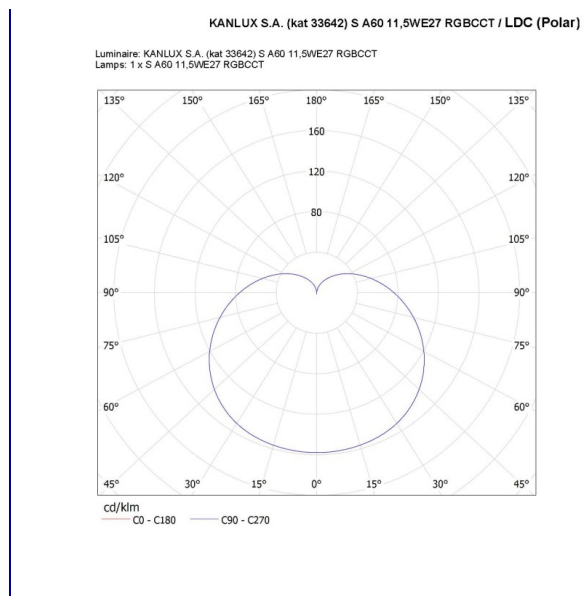

33642 S A60 11,5WE27 RGBCCT

LED източник на светлина

Date of issue: 14.11.2022, 23:01

Запазва се правото за въвеждане на технически промени. Данните, съдържащи се в този материал, не са правно обвързващи. Фотометрия: резултати, получени по време на изпитване на дадения екземпляр.