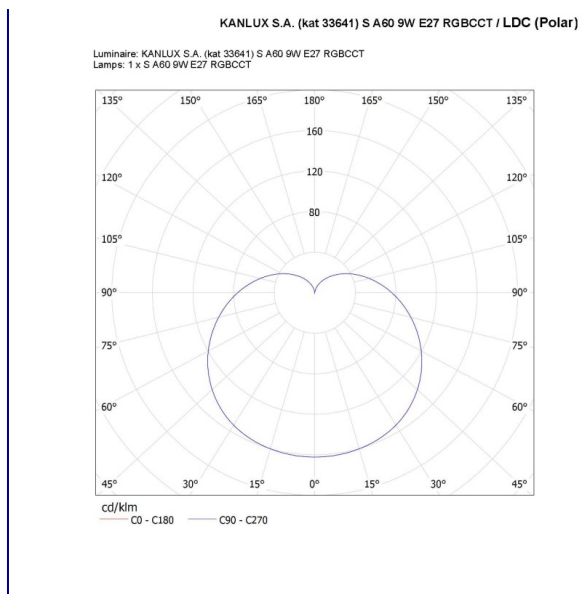

33641 S A60 9W E27 RGB CCT

LED източник на светлина

Date of issue: 14.11.2022, 23:04

Запазва се правото за въвеждане на технически промени. Данните, съдържащи се в този материал, не са правно обвързващи. Фотометрия: резултати, получени по време на изпитване на дадения екземпляр.