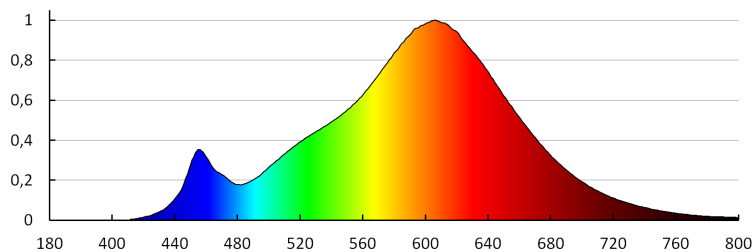

ЛОГИСТИЧНИ ДАННИ:

Как е опаковано: 10
Количество бройки в междинна опаковка: 10
Количество бройки в сборна опаковка: 60
Единично нето тегло [g]: 54
Грамаж [g]: 94.33
Дължина на единична опаковка [cm]: 6.5
Ширина на единична опаковка [cm]: 6.5
Височина на единична опаковка [cm]: 12.5
Тегло на кашон [kg]: 5.6598
Ширина на кашон [cm]: 35
Височина на кашон [cm]: 29
Дължина на кашон [cm]: 43.5
Вместимост на кашон [m³]: 0.044153