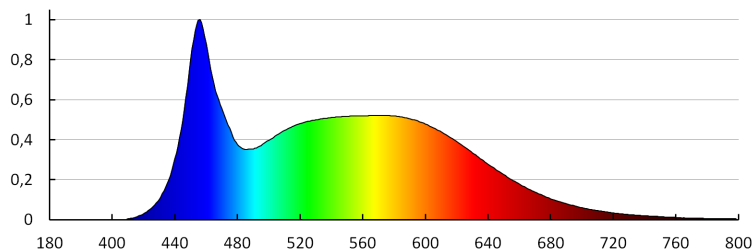

ЛОГИСТИЧНИ ДАННИ:

Как е опаковано: 10
Количество бройки в междинна опаковка: 10
Количество бройки в сборна опаковка: 60
Единично нето тегло [g]: 54
Грамаж [g]: 94.33
Дължина на единична опаковка [cm]: 6.5
Ширина на единична опаковка [cm]: 6.5
Височина на единична опаковка [cm]: 12.5
Тегло на кашон [kg]: 5.6598
Ширина на кашон [cm]: 35
Височина на кашон [cm]: 29
Дължина на кашон [cm]: 43.5
Вместимост на кашон [m³]: 0.044153