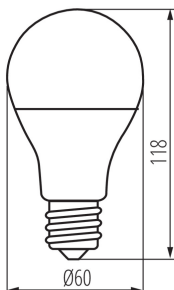

33641 S A60 9W E27 RGB CCT

LED източник на светлина

5905339336415

Amazon
Alexa
&
Google
Home

Съвременният дом е умен и функционален дом. Крушките от серията Kanlux SMART са проектирани по такъв начин, че да позволят превръщането на всеки дом в модерен. Можете да ги управлявате чрез мобилно приложение, чрез Wi-Fi или Bluetooth. Лампите Kanlux SMART имат следните функции: затъмняване, плавна промяна на цвета на светлината (CCT) и цвета (RGB), които можете да избирате от палитра от 16 милиона цвята. С функции като графици, биоритми и групиране с други SMART устройства, можете успешно да настроите светлината в дома си към начина си на живот. За още по-голям комфорт при използване можете да управлявате крушките Kanlux SMART чрез гласова команда (Google Assistant/Alexa).

ОБЩИ ДАННИ:

Цвят: бял

Управление: APP WiFi 2,4 GHz/BLE

Широчина [mm]: 60

Височина [mm]: 118

Диаметър [mm]: 60

Дълбочина [mm]: 60

Съдържание на живак: не

ТЕХНИЧЕСКИ ДАННИ:

Номинално напрежение [V]: 220-240 AC

Номинална честота [Hz]: 50

Номинална мощност [W]: 9

Източник на светлина: A60

Вид диод: LED SMD

Сумарния обявен светлинен поток [lm]: 806

Полезния светлинен поток на светлинния източник

Фuse [LM]: 806

Полезния светлинен поток на светлинния източник

Фuse [LM]: в сфера

Цвят на светлината: топлобял, бяла, хладно бяла, RGB

Корелираната цветна температура [K]: 2700-6500

Устойчивост на цвета в елипсите на Макадам: ≤6

Индекс на цвето предаване: 80

Цокъл: E27

Номинален срок на експлоатация [h]: 15000

Брой цикли вкл. / изкл.: ≥25000

Номинален ъгъл на светлинния сноп [°]: 180

Годишен разход на енергия [kWh]/1000h: 9

Светлинна ефективност на лампата [lm/W]: 90

Време за загряване на лампата до 60% от пълния светлинен поток [s]: незначим

Date of issue: 14.11.2022, 23:04

Запазва се правото за въвеждане на технически промени. Данните, съдържащи се в този материал, не са правно обвързващи. Фотометрия: резултати, получени по време на изпитване на дадения екземпляр.

BG