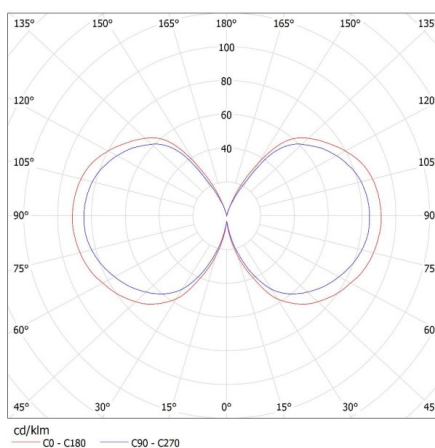

KANLUX S.A. (kat 33640) S A60 7W E27 CCT / LDC (Polar)