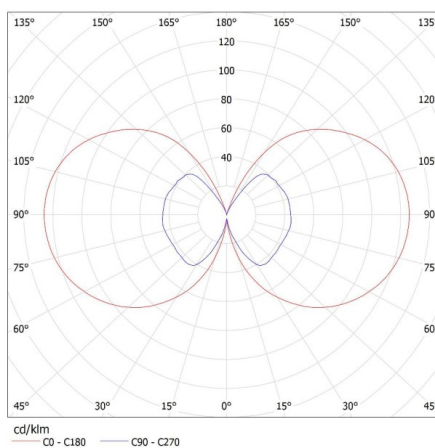

KANLUX S.A. (kat 33640) S A60 7W E27 CCT / LDC (Polar)

Date of issue: 14.11.2022, 23:04

Запазва се правото за въвеждане на технически промени. Данните, съдържащи се в този материал, не са правно обвързващи. Фотометрия: резултати, получени по време на изпитване на дадения екземпляр.