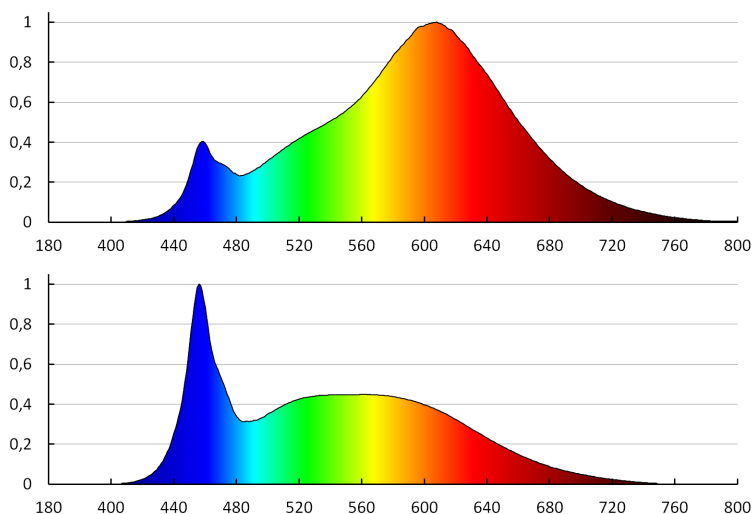

KANLUX S.A. (kat 33640) S A60 7W E27 CCT / LDC (Polar)

ЛОГИСТИЧНИ ДАННИ:

Как е опаковано: 10
Количество бройки в междинна опаковка: 10
Количество бройки в сборна опаковка: 60
Единично нето тегло [g]: 36
Грамаж [g]: 78.33
Дължина на единична опаковка [cm]: 6.5
Ширина на единична опаковка [cm]: 6.5
Височина на единична опаковка [cm]: 11.5
Тегло на кашон [kg]: 4.6998
Ширина на кашон [cm]: 35
Височина на кашон [cm]: 29
Дължина на кашон [cm]: 43.5
Вместимост на кашон [m³]: 0.044153