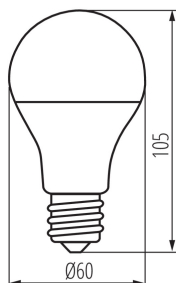

33640 S A60 7W E27 CCT

LED източник на светлина

5905339336408

Amazon
Alexa
&
Google
Home

Съвременният дом е умен и функционален дом. Крушките от серията Kanlux SMART са проектирани по такъв начин, че да позволят превръщането на всеки дом в модерен. Можете да ги управлявате чрез мобилно приложение, чрез Wi-Fi или Bluetooth. Лампите Kanlux SMART имат следните функции: затъмняване, плавна промяна на цвета на светлината (CCT) и цвета (RGB, с изключение на S A60 7W E27 CCT), които можете да избирате от палитра от 16 милиона цвята. С функции като графици, биоритми и групиране с други SMART устройства, можете успешно да настроите светлината в дома си към начина си на живот. За още по-голям комфорт при използване можете да управлявате крушките Kanlux SMART чрез гласова команда (Google Assistant/Alexa).

ОБЩИ ДАННИ:

Цвят: прозрачен
Управление: APP WiFi 2,4 GHz/BLE
Широчина [mm]: 60
Височина [mm]: 105
Диаметър [mm]: 60
Дълбочина [mm]: 60
Съдържание на живак: не

ТЕХНИЧЕСКИ ДАННИ:

Номинално напрежение [V]: 220-240 AC
Номинална честота [Hz]: 50
Фактор на мощността на лампата: 0.5
Номинална мощност [W]: 7
Източник на светлина: A60
Вид диод: LED FILAMENT
Сумарния обявен светлинен поток [lm]: 806
**Полезния светлинен поток на светлинния източник
Φuse [LM]:** 806
**Полезния светлинен поток на светлинния източник
Φuse [LM]:** в сфера
Цвят на светлината: топлобял, бяла, хладно бяла
Корелираната цветна температура [K]: 2700-6500
Устойчивост на цвета в елипсите на Макадам: ≤6
Индекс на цвето предаване: 80
Цокъл: E27
Номинален срок на експлоатация [h]: 15000
Брой цикли вкл. / изкл.: ≥25000
Номинален ъгъл на светлинния сноп [°]: 320
Номинален ток на лампата [mA]: 78
Годишен разход на енергия [kWh]/1000h: 7

Date of issue: 14.11.2022, 23:04

Запазва се правото за въвеждане на технически промени. Данните, съдържащи се в този материал, не са правно обвързващи. Фотометрия: резултати, получени по време на изпитване на дадения екземпляр.

BG