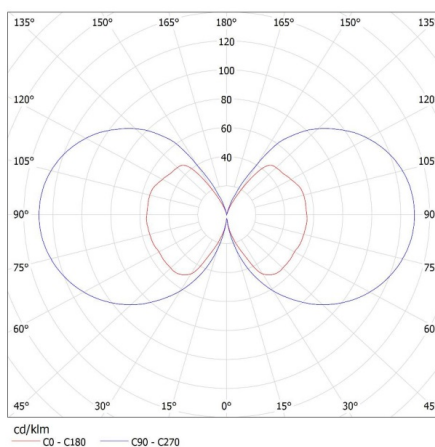

33640 S A60 7W E27 CCT

LED източник на светлина

KANLUX S.A. (kat 33640) S A60 7W E27 CCT / LDC (Polar)