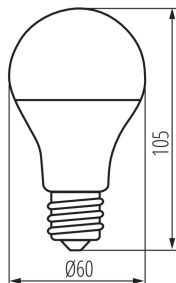

33640 S A60 7W E27 CCT

LED източник на светлина

5905339336408

Amazon
Alexa
&
Google
Home

Съвременният дом е умен и функционален дом. Крушките от серията Kanlux SMART са проектирани по такъв начин, че да позволят превръщането на всеки дом в модерен. Можете да ги управлявате чрез мобилно приложение, чрез Wi-Fi или Bluetooth. Лампите Kanlux SMART имат следните функции: затъмняване, плавна промяна на цвета на светлината (CCT) и цвета (RGB, с изключение на S A60 7W E27 CCT), които можете да избирате от палитра от 16 милиона цвята. С функции като графици, биоритми и групиране с други SMART устройства, можете успешно да настроите светлината в дома си към начина си на живот. За още по-голям комфорт при използване можете да управлявате крушките Kanlux SMART чрез гласова команда (Google Assistant/Alexa).

ВИД НА СВЕТИЛНИЯ ИЗТОЧНИК:

Използвана технология за осветление: LED

Ненасочен или насочен: NDLS

захранван или незахранван от електрическата мрежа: MLS

Свързан светлинен източник (CLS): да

Светлинен източник с възможност за настройване на цвета: да

Светлинен източник с голяма яркост: не

Заслонка против заслепяване: не

Регулиране на светлинния поток: да

ПАРАМЕТРИ НА ПРОДУКТА:

Цвят: прозрачен

Управление: APP WiFi 2,4 GHz/BLE

Широчина [mm]: 60

Височина [mm]: 105

Дълбочина [mm]: 60

Диаметър [mm]: 60

Съдържание на живак: не

Номинално напрежение [V]: 220-240 AC

Номинална честота [Hz]: 50

Номинален ток на лампата [mA]: 78

Номинална мощност [W]: 7

Сумарния обявен светлинен поток [lm]: 806

Номинален ъгъл на светлинния сноп [°]: 320

Източник на светлина: A60

Вид диод: LED FILAMENT

Цвят на светлината: топлобял, бяла, хладно бяла

Цокъл: E27

Номинален срок на експлоатация [h]: 15000

Date of issue: 14.11.2022, 23:04

Запазва се правото за въвеждане на технически промени. Данните, съдържащи се в този материал, не са правно обвързващи. Фотометрия: резултати, получени по време на изпитване на дадения екземпляр.

BG