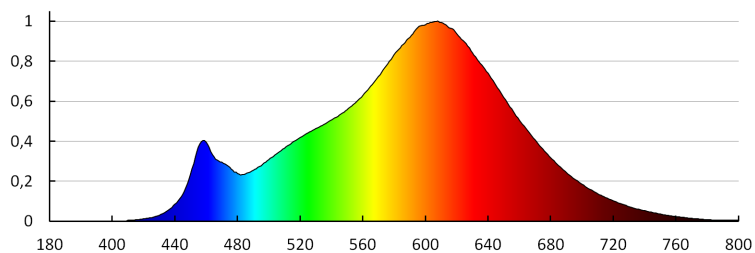

33640 S A60 7W E27 CCT

LED източник на светлина

Височина на единична опаковка [cm]: 11.5

Тегло на кашон [kg]: 4.6998

Ширина на кашон [cm]: 35

Височина на кашон [cm]: 29

Дължина на кашон [cm]: 43.5

Вместимост на кашон [m³]: 0.044153

KANLUX S.A. (kat 33640) S A60 7W E27 CCT / LDC (Polar)