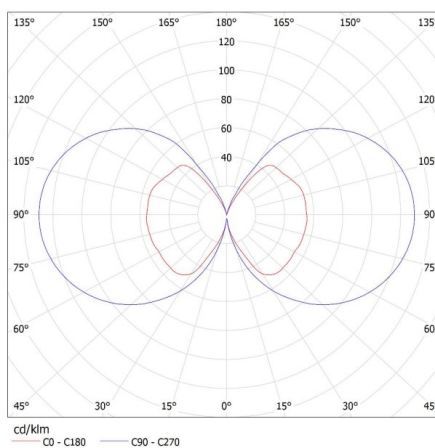

KANLUX S.A. (kat 33640) S A60 7W E27 CCT / LDC (Polar)

Date of issue: 14.11.2022, 23:04

Запазва се правото за въвеждане на технически промени. Данните, съдържащи се в този материал, не са правно обвързващи. Фотометрия: резултати, получени по време на изпитване на дадения екземпляр.