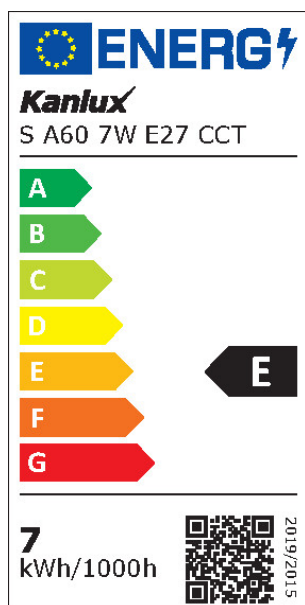

33640 S A60 7W E27 CCT

LED източник на светлина

Брой цикли вкл. / изкл.: ≥ 25000

Формата на светлинния източник: standard

ПАРАМЕТРИ ЗА СВЕТИЛНИ ИЗТОЧНИЦИ С НЕОРГАНИЧНИ СВЕТОДИОДИ И ОРГАНИЧНИ СВЕТОДИОДИ:

Консумация на енергия при включен източник на светлина (kWh/1000h): 7

Клас на енергийна ефективност: E

Полезния светлинен поток на светлинния източник

Ф_{use} [LM]: 806

Полезния светлинен поток на светлинния източник

Ф_{use} [LM]: в сфера

Корелираната цветна температура [K]: 2700-6500

Устойчивост на цвета в елипсите на Макадам: ≤ 6

Мощност на източника на светлина в режим "включен"

P_{on} [W]: 7

Консумация в режим на готовност (P_{sb}): 0.50

Височина на източника на светлина [mm]: 105

Широчина на източника на светлина [mm]: 60

Дълбочина на източника на светлина [mm]: 60

Индекс на цвето предаване: 80

Консумация в мрежови режим на готовност (P_{net}) за CLS: 0.50

Координати на цветността (x): 2700K 0,463 / 6500K 0,313

Координати на цветността (y): 2700K 0,420 / 6500K 0,337

Заявена еквивалентна мощност [W]: 60

R9 стойност на индекса на цвето предаване: 22

Коефициент на дълготрайност: ≥ 0.9

Експлоатационен фактор: 0.93

ПАРАМЕТРИ ЗА СВЕТИЛНИ ИЗТОЧНИЦИ С НЕОРГАНИЧНИ СВЕТОДИОДИ И ОРГАНИЧНИ СВЕТОДИОДИ, ЗАХРАНВАНИ ОТ ЕЛЕКТРИЧЕСКАТА МРЕЖА:

Фактор на мощността (cos $\alpha\phi$): 0.7

Светодиодният светлинен източник заменя

луминесцентен светлинен източник без вграден

баласт с определена мощност.: неприложимо

Количествен показател за фликер (P_{st} LM): $\leq 1,0$

Количествен показател за стробоскопичен ефект (SVM): $\leq 0,4$

ЛОГИСТИЧНИ ДАННИ:

Как е опаковано: 10

Количество бройки в междинна опаковка: 10

Количество бройки в сборна опаковка: 60

Единично нето тегло [g]: 36

Грамаж [g]: 78.33

Дължина на единична опаковка [cm]: 6.5

Ширина на единична опаковка [cm]: 6.5

Date of issue: 14.11.2022, 23:04

Запазва се правото за въвеждане на технически промени. Данните, съдържащи се в този материал, не са правно обвързващи. Фотометрия: резултати, получени по време на изпитване на дадения екземпляр.

BG