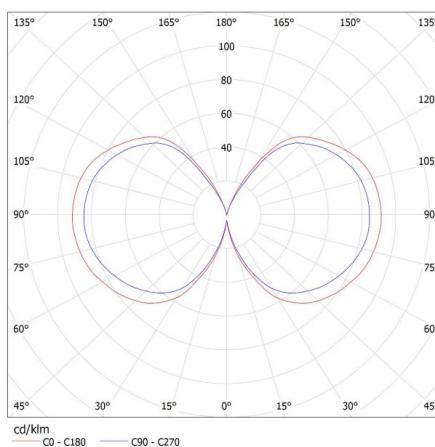

33640 S A60 7W E27 CCT

LED източник на светлина