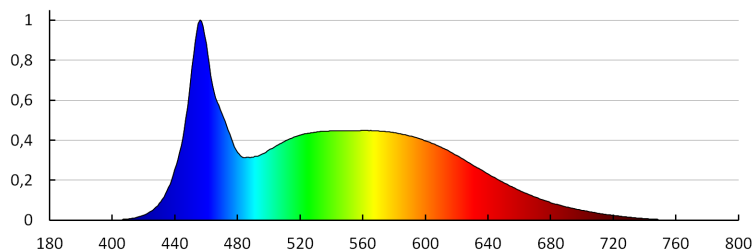

33640 S A60 7W E27 CCT

LED източник на светлина

Височина на единична опаковка [cm]: 11.5

Тегло на кашон [kg]: 4.6998

Ширина на кашон [cm]: 35

Височина на кашон [cm]: 29

Дължина на кашон [cm]: 43.5

Вместимост на кашон [m³]: 0.044153

KANLUX S.A. (kat 33640) S A60 7W E27 CCT / LDC (Polar)