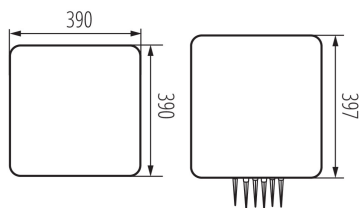

Градинско осветително тяло със сменяем източник на светлина

IP
65

MO
DE
RN
design

ОБЩИ ДАННИ:

Цвят: бял

Място на монтаж: за вграждане в земя

Място на приложение: на закрито и на открито

Минимално разстояние от осветявания обект: 0,2m

Сменяем източник на светлина: да

Източник на светлина включен в комплекта: не

Дължина [mm]: 390

Широчина [mm]: 390

Височина [mm]: 397

Дължина на проводника [m]: 3

ТЕХНИЧЕСКИ ДАННИ:

Номинално напрежение [V]: 220-240 AC

Номинална честота [Hz]: 50

Максимална мощност [W]: max 25

Категория на защита от токов удар: II

Материал на дифузера: PE

Източник на светлина: GLS/CFL/LED

Цокъл: E27

Обхват на околната температура, на която може да бъде изложен продуктът [°C]: -20÷35

Осветителното тяло е пригодено за източници на светлина от енергиен клас: A++,A+,A,B,C,D,E

Материал на корпуса: ABS

Вид присъединение: кабел завършен с щепсел

Вид проводник: H05RN-F

Напречно сечение на кабела [mm²]: 1

Степен на защита IP: 65