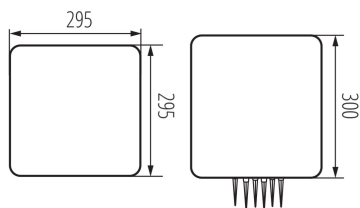

Градинско осветително тяло със сменяем източник на светлина

IP
65

MO
DE
RN
design

ОБЩИ ДАННИ:

Цвят: бял

Място на монтаж: за вграждане в земя

Място на приложение: на закрито и на открито

Минимално разстояние от осветявания обект: 0,2m

Сменяем източник на светлина: да

Източник на светлина включен в комплекта: не

Дължина [mm]: 295

Широчина [mm]: 295

Височина [mm]: 300

Дължина на проводника [m]: 3

ТЕХНИЧЕСКИ ДАННИ:

Номинално напрежение [V]: 220-240 AC

Номинална честота [Hz]: 50

Максимална мощност [W]: max 25

Категория на защита от токов удар: II

Материал на дифузера: PE

Източник на светлина: GLS/CFL/LED

Цокъл: E27

Обхват на околната температура, на която може да бъде изложен продуктът [°C]: -20÷35

Осветителното тяло е пригодено за източници на светлина от енергиен клас: A++,A+,A,B,C,D,E

Материал на корпуса: ABS

Вид присъединение: кабел завършен с щепсел

Вид проводник: H05RN-F

Напречно сечение на кабела [mm²]: 1

Степен на защита IP: 65