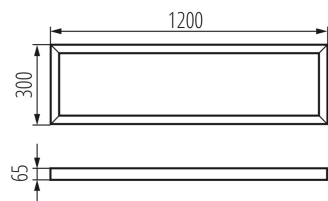

### ОБЩИ ДАННИ:

**Цвят:** бял

**Място на монтаж:** за монтаж върху таван

**Дължина [mm]:** 1200

**Широчина [mm]:** 300

**Височина [mm]:** 65

### ТЕХНИЧЕСКИ ДАННИ:

**Материал:** стомана