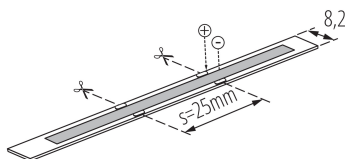

LED лента

5905339333674

LED лентата Kanlux LCOB е уникално осветление. Има много висока светлинна ефективност (до 110 лумена на ват) и 3 години гаранция. Уникалната му особеност обаче е непрекъснатата светлинна линия – върху нея няма по-светли или по-тъмни места, не се виждат светлинни точки. Лентата Kanlux LCOB излъчва равномерна светлина независимо от дълбочината на профила и прозрачността на абажура.

ОБЩИ ДАННИ:

Място на приложение: на закрито

Минимално разстояние от осветявания обект: 0,1m

Дължина [mm]: 5000

Широчина [mm]: 8.2

Височина [mm]: 5000

Дълбочина [mm]: 2

Съдържание на живак: не

Съдържание на живак в лампата [mg]: 0

ТЕХНИЧЕСКИ ДАННИ:

Номинално напрежение [V]: 12 DC

Номинална мощност [W]: 1m = 8

Категория на защита от токов удар: III

Вид диод: LED COB

Светлинен поток [lm]: 1m = 720

Полезния светлинен поток на светлинния източник Fuse [LM]: 0,5m=360

Полезния светлинен поток на светлинния източник Fuse [LM]: в сфера

Цвят на светлината: бяла

Корелираната цветна температура [K]: 4000

Устойчивост на цвета в елипсите на Макадам: 5

Индекс на цвето предаване: 90

Номинален срок на експлоатация [h]: 30000

Брой цикли вкл. / изкл.: ≥ 30000

Обхват на околната температура, на която може да бъде изложен продуктът [°C]: 5÷25

Вид присъединение: свободни краища на кабелите

Степен на защита IP: 65

Възможност за срязване на LED лентите на сегменти [cm]: 2.5

ЛОГИСТИЧНИ ДАННИ:

Мерна единица: брой