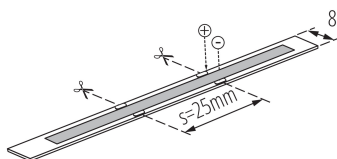

LED лента

5905339333667

LED лентата Kanlux LCOB е уникално осветление. Има много висока светлинна ефективност (до 110 лумена на ват) и 3 години гаранция. Уникалната му особеност обаче е непрекъснатата светлинна линия – върху нея няма по-светли или по-тъмни места, не се виждат светлинни точки. Лентата Kanlux LCOB излъчва равномерна светлина независимо от дълбочината на профила и прозрачността на абажура.

ОБЩИ ДАННИ:

Място на приложение: на закрито

Минимално разстояние от осветявания обект: 0,1m

Дължина [mm]: 5000

Широчина [mm]: 8

Височина [mm]: 5000

Дълбочина [mm]: 2

Съдържание на живак: не

Съдържание на живак в лампата [mg]: 0

ТЕХНИЧЕСКИ ДАННИ:

Номинално напрежение [V]: 12 DC

Номинална мощност [W]: 1m = 8

Категория на защита от токов удар: III

Вид диод: LED COB

Светлинен поток [lm]: 1m = 760

Полезния светлинен поток на светлинния източник Fuse [LM]: 0,5m=380

Ширина на кашон [cm]: 34.5

Височина на кашон [cm]: 28.5

Дължина на кашон [cm]: 51

Вместимост на кашон [m³]: 0.050146

ДОПЪЛНИТЕЛНА ИНФОРМАЦИЯ:

- 3-годишна Гаранция при спазване на гаранционните условия, достъпни в уебсайта