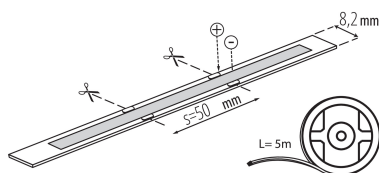

LED лента

24V

ОБЩИ ДАННИ:

Място на приложение: на закрито

Минимално разстояние от осветявания обект: 0,1m

Дължина [mm]: 5000

Широчина [mm]: 8.2

Височина [mm]: 5000

Дълбочина [mm]: 2

Съдържание на живак в лампата [mg]: 0

ТЕХНИЧЕСКИ ДАННИ:

Номинално напрежение [V]: 24 DC

Номинална мощност [W]: 1m = 10

Категория на защита от токов удар: III

Вид диод: LED COB

Светлинен поток [lm]: 1m = 860

Вид присъединение: свободни краища на кабелите

Степен на защита IP: 65

Възможност за срязване на LED лентите на сегменти [cm]: 5

ДОПЪЛНИТЕЛНА ИНФОРМАЦИЯ:

- 3-годишна Гаранция при спазване на гаранционните условия, достъпни в уебсайта