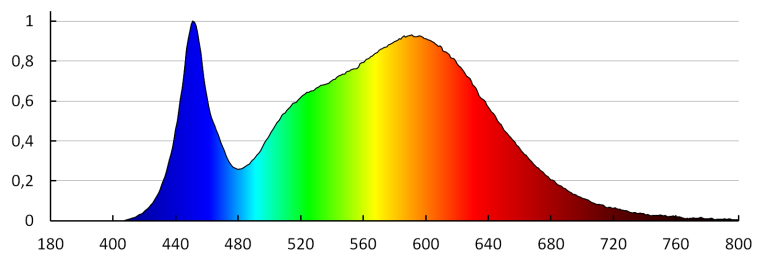

Светлинна ефективност на лампата [lm/W]: 78

Обхват на околната температура, на която може да бъде изложен продуктът [°C]: -15÷35

Материал на корпуса: пластмаса

Вид присъединение: самозаклучващи се клеми

Обхват на напречните сечения на използваните кабели [mm²]: 0,5÷1,5

Време за загряване на лампата [s]: ≤1

Време за пускане на лампата [s]: ≤0,5

Степен на защита IP: 54