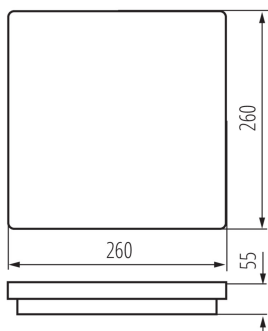

33346 BENO 24W NW-L-SE W

LED плафониера

Материал на дифузера: пластмаса

Вид диод: LED SMD

LED модул: C260S-LED

Светлинен поток на осветителното тяло [lm]: 2060

Цвят на светлината: бяла

Експлоатационен срок на лампата [h]: 20000

Коефициент на запазване на светлинния поток на лампата след изтичане на номиналния срок на експлоатация: L70B50

Брой цикли вкл. / изкл.: ≥ 20000

Ъгъл на светене [°]: 110

Обхват на околната температура, на която може да бъде изложен продуктът [°C]: $-15 \div 35$

Материал на корпуса: пластмаса

Вид датчик: микровълнов

Вид присъединение: самозаклучващи се клеми

Обхват на напречните сечения на използваните кабели [mm²]: $0,5 \div 1,5$

Време за задействане на датчика [s-min]: 5-5

Време за загряване на лампата [s]: ≤ 1

Време за пускане на лампата [s]: $\leq 0,5$

Работна честота на датчика [MHz]: 5800

Настройка на осветеност, при която датчикът открива движение [lx]: 2/10/50/off

Степен на защита IP: 54

Обхват на датчика [m]: max 4.5

Допълнителна информация: Не е възможно да се замени LED източника на светлина

Допълнителна информация: Не е възможно да се замени контролния панел или контролното оборудване

ПАРАМЕТРИ ЗА СВЕТИННИ ИЗТОЧНИЦИ С НЕОРГАНИЧНИ СВЕТОДИОДИ И ОРГАНИЧНИ СВЕТОДИОДИ:

Консумация на енергия при включен източник на светлина (kWh/1000h): 22

Клас на енергийна ефективност: E

Полезния светлинен поток на светлинния източник

Φuse [LM]: 2900

Полезния светлинен поток на светлинния източник

Φuse [LM]: в сфера

Корелираната цветна температура [K]: 4000

Устойчивост на цвета в елипсите на Макадам: ≤ 6

Мощност на източника на светлина в режим "включен"

Pop [W]: 22

Височина на източника на светлина [mm]: 218

Широчина на източника на светлина [mm]: 218

Дълбочина на източника на светлина [mm]: 1

Индекс на цвето предаване: 80