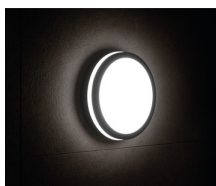

33346 BENO 24W NW-L-SE W

LED плафониера

5905339333469

Осветителните тела Kanlux BENO имат уникален дизайн и уникален светлинен ефект. Те са създадени от дизайнери на Kanlux, поради което техните модели са запазени от нас в патентното ведомство. Kanlux BENO LED е силно устойчив на атмосферните условия - затова можем да ги използваме вътре и извън къщата. Също така е бърз и лесен монтажа на тавана или стената, някои от моделите са снабдени със сензор за движение с регулиране. Kanlux BENO LED е многофункционално осветително тяло, което поради техническите си аспекти може да се използва практически навсякъде. Освен това неговият дизайн е уникален и той ще се превърне в украшение на всяко място, където го поставим.

Светлинен източник с голяма яркост: не

Заслонка против заслепяване: не

Регулиране на светлинния поток: не

ПАРАМЕТРИ НА ПРОДУКТА:

Цвят: бял

Място на монтаж: за настенен монтаж, за монтаж върху таван

Място на приложение: на закрито и на открито

Материал на дифузера: пластмаса

Вид диод: LED SMD

LED модул: C260S-LED

Светлинен поток на осветителното тяло [lm]: 2060

Цвят на светлината: бяла

Експлоатационен срок на лампата [h]: 20000

Коефициент на запазване на светлинния поток на лампата след изтичане на номиналния срок на експлоатация: L70B50