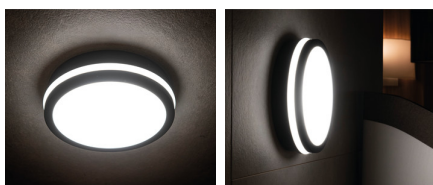

33346 BENO 24W NW-L-SE W

LED плафониера

5905339333469

Осветителните тела Kanlux BENO имат уникален дизайн и уникален светлинен ефект. Те са създадени от дизайнери на Kanlux, поради което техните модели са запазени от нас в патентното ведомство. Kanlux BENO LED е силно устойчив на атмосферните условия - затова можем да ги използваме вътре и извън къщата. Също така е бърз и лесен монтажа на тавана или стената, някои от моделите са снабдени със сензор за движение с регулиране. Kanlux BENO LED е многофункционално осветително тяло, което поради техническите си аспекти може да се използва практически навсякъде. Освен това неговият дизайн е уникален и той ще се превърне в украшение на всяко място, където го поставим.

Светлинен източник с голяма яркост: не

Заслонка против заслепяване: не

Регулиране на светлинния поток: не

ПАРАМЕТРИ НА ПРОДУКТА:

Цвят: бял

Място на монтаж: за настенен монтаж, за монтаж върху таван

Място на приложение: на закрито и на открито

Материал на дифузера: пластмаса

Вид диод: LED SMD

LED модул: C260S-LED

Светлинен поток на осветителното тяло [lm]: 2060

Цвят на светлината: бяла

Експлоатационен срок на лампата [h]: 20000

Коефициент на запазване на светлинния поток на лампата след изтичане на номиналния срок на експлоатация: L70B50