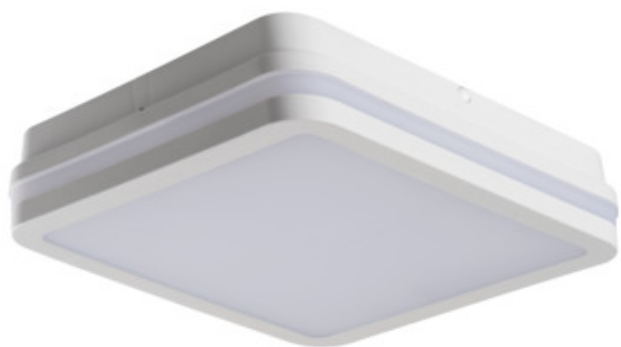

33346 BENO 24W NW-L-SE W

LED плафониера

5905339333469

Осветителните тела Kanlux BENO имат уникален дизайн и уникален светлинен ефект. Те са създадени от дизайнери на Kanlux, поради което техните модели са запазени от нас в патентното ведомство. Kanlux BENO LED е силно устойчив на атмосферните условия - затова можем да ги използваме вътре и извън къщата. Също така е бърз и лесен монтажа на тавана или стената, някои от моделите са снабдени със сензор за движение с регулиране. Kanlux BENO LED е многофункционално осветително тяло, което поради техническите си аспекти може да се използва практически навсякъде. Освен това неговият дизайн е уникален и той ще се превърне в украшение на всяко място, където го поставим.

Светлинен източник с голяма яркост: не

Заслонка против заслепяване: не

Регулиране на светлинния поток: не

ПАРАМЕТРИ НА ПРОДУКТА:

Цвят: бял

Място на монтаж: за настенен монтаж, за монтаж върху таван

Място на приложение: на закрито и на открито

Интегриран LED източник на светлина: да

Номинално напрежение [V]: 220-240 AC

Номинална честота [Hz]: 50

Максимална мощност [W]: 24

Категория на защита от токов удар: II

33346 BENO 24W NW-L-SE W

LED плафониера

Материал на дифузера: пластмаса

Вид диод: LED SMD

LED модул: C260S-LED

Светлинен поток на осветителното тяло [lm]: 2060

Цвят на светлината: бяла

Експлоатационен срок на лампата [h]: 20000

Коефициент на запазване на светлинния поток на лампата след изтичане на номиналния срок на експлоатация: L70B50