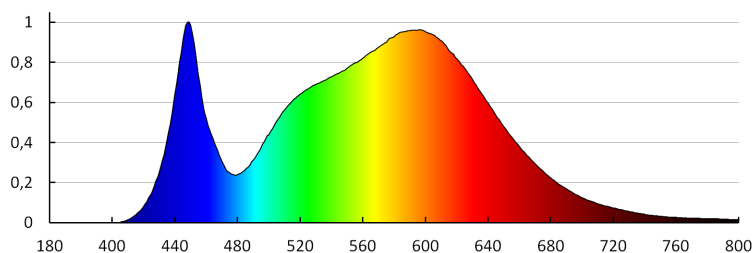

33346 BENO 24W NW-L-SE W

LED плафониера

Координати на цветността (x): 0.38
Координати на цветността (y): 0.38
R9 стойност на индекса на цвето предаване: 12
Коефициент на дълготрайност: 0,9
Експлоатационен фактор: 0,95

ЛОГИСТИЧНИ ДАННИ:

Как е опаковано: 10
Количество бройки в междинна опаковка: 1
Количество бройки в сборна опаковка: 10
Единично нето тегло [g]: 660
Грамаж [g]: 870
Дължина на единична опаковка [cm]: 26.5
Ширина на единична опаковка [cm]: 6
Височина на единична опаковка [cm]: 26.5
Тегло на кашон [kg]: 8.7
Ширина на кашон [cm]: 33
Височина на кашон [cm]: 29
Дължина на кашон [cm]: 55
Вместимост на кашон [m³]: 0.052635