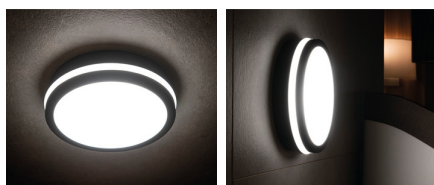

33344 BENO 24W NW-O-SE W

LED плафониера

5905339333445

Осветителните тела Kanlux BENO имат уникален дизайн и уникален светлинен ефект. Те са създадени от дизайнери на Kanlux, поради което техните модели са запазени от нас в патентното ведомство. Kanlux BENO LED е силно устойчив на атмосферните условия - затова можем да ги използваме вътре и извън къщата. Също така е бърз и лесен монтажа на тавана или стената, някои от моделите са снабдени със сензор за движение с регулиране. Kanlux BENO LED е многофункционално осветително тяло, което поради техническите си аспекти може да се използва практически навсякъде. Освен това неговият дизайн е уникален и той ще се превърне в украшение на всяко място, където го поставим.

Светлинен източник с голяма яркост: не

Заслонка против заслепяване: не

Регулиране на светлинния поток: не

ПАРАМЕТРИ НА ПРОДУКТА:

Цвят: бял

Място на монтаж: за настенен монтаж, за монтаж върху таван

Място на приложение: на закрито и на открито