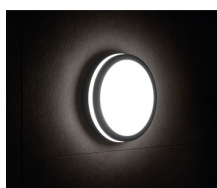

33344 BENO 24W NW-O-SE W

LED плафониера

5905339333445

Осветителните тела Kanlux BENO имат уникален дизайн и уникален светлинен ефект. Те са създадени от дизайнери на Kanlux, поради което техните модели са запазени от нас в патентното ведомство. Kanlux BENO LED е силно устойчив на атмосферните условия - затова можем да ги използваме вътре и извън къщата. Също така е бърз и лесен монтажа на тавана или стената, някои от моделите са снабдени със сензор за движение с регулиране. Kanlux BENO LED е многофункционално осветително тяло, което поради техническите си аспекти може да се използва практически навсякъде. Освен това неговият дизайн е уникален и той ще се превърне в украшение на всяко място, където го поставим.

Светлинен източник с голяма яркост: не

Заслонка против заслепяване: не

Регулиране на светлинния поток: не

ПАРАМЕТРИ НА ПРОДУКТА:

Цвят: бял

Място на монтаж: за настенен монтаж, за монтаж върху таван

Място на приложение: на закрито и на открито