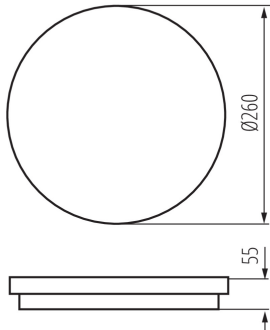

33344 BENO 24W NW-O-SE W

LED плафониера

Вид диод: LED SMD

LED модул: C260C-LED

Светлинен поток на осветителното тяло [lm]: 2060

Цвят на светлината: бяла

Експлоатационен срок на лампата [h]: 20000

Коефициент на запазване на светлинния поток на лампата след изтичане на номиналния срок на експлоатация: L70B50

Брой цикли вкл. / изкл.: ≥ 20000

Ъгъл на светене [°]: 110

Обхват на околната температура, на която може да бъде изложен продуктът [°C]: $-15 \div 35$

Материал на корпуса: пластмаса

Вид датчик: микровълнов

Вид присъединение: самозаклучващи се клеми

Обхват на напречните сечения на използваните кабели [mm²]: $0,5 \div 1,5$

Време за задействане на датчика [s-min]: 5-5

Време за загряване на лампата [s]: ≤ 1

Време за пускане на лампата [s]: $\leq 0,5$

Работна честота на датчика [MHz]: 5800

Настройка на осветеност, при която датчикът открива движение [lx]: 2/10/50/off

Степен на защита IP: 54

Обхват на датчика [m]: max 4.5

Допълнителна информация: Не е възможно да се замени LED източника на светлина

Допълнителна информация: Не е възможно да се замени контролния панел или контролното оборудване

ПАРАМЕТРИ ЗА СВЕТИЛНИ ИЗТОЧНИЦИ С НЕОРГАНИЧНИ СВЕТОДИОДИ И ОРГАНИЧНИ СВЕТОДИОДИ:

Консумация на енергия при включен източник на светлина (kWh/1000h): 22

Клас на енергийна ефективност: E

Полезния светлинен поток на светлинния източник

Φuse [LM]: 2900

Полезния светлинен поток на светлинния източник

Φuse [LM]: в сфера

Корелираната цветна температура [K]: 4000

Устойчивост на цвета в елипсите на Макадам: ≤ 6

Мощност на източника на светлина в режим "включен"

Pop [W]: 22

Височина на източника на светлина [mm]: 236

Широчина на източника на светлина [mm]: 236

Дълбочина на източника на светлина [mm]: 1

Индекс на цвето предаване: 80

Координати на цветността (x): 0.38