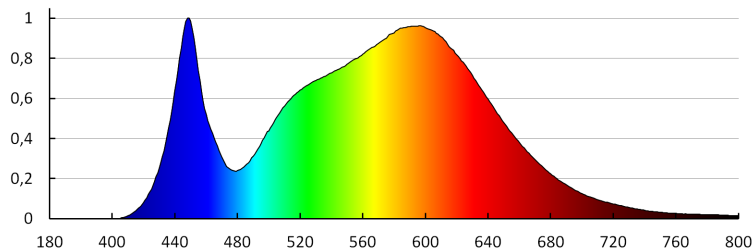

33344 BENO 24W NW-O-SE W

LED плафониера

Координати на цветността (y): 0.38
R9 стойност на индекса на цвето предаване: 12
Коефициент на дълготрайност: 0,9
Експлоатационен фактор: 0,95

ЛОГИСТИЧНИ ДАННИ:

Как е опаковано: 10
Количество бройки в междинна опаковка: 1
Количество бройки в сборна опаковка: 10
Единично нето тегло [g]: 568
Грамаж [g]: 770
Дължина на единична опаковка [cm]: 26.5
Ширина на единична опаковка [cm]: 6
Височина на единична опаковка [cm]: 26.5
Тегло на кашон [kg]: 7.7
Ширина на кашон [cm]: 33
Височина на кашон [cm]: 29
Дължина на кашон [cm]: 55
Вместимост на кашон [m³]: 0.052635

KANLUX S.A. (kat 33344) BENO 24W NW-O-SE W / LDC (Polar)