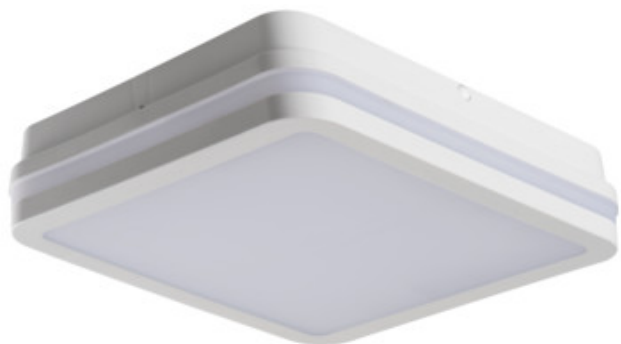

LED плафониера

Осветителните тела Kanlux BENO имат уникален дизайн и уникален светлинен ефект. Те са създадени от дизайнери на Kanlux, поради което техните модели са запазени от нас в патентното ведомство. Kanlux BENO LED е силно устойчив на атмосферните условия - затова можем да ги използваме вътре и извън къщата. Също така е бърз и лесен монтажа на тавана или стената, някои от моделите са снабдени със сензор за движение с регулиране. Kanlux BENO LED е многофункционално осветително тяло, което поради техническите си аспекти може да се използва практически навсякъде. Освен това неговият дизайн е уникален и той ще се превърне в украшение на всяко място, където го поставим.

### ОБЩИ ДАННИ:

**Цвят:** бял

**Място на монтаж:** за настенен монтаж, за монтаж върху таван

**Място на приложение:** на закрито и на открито

**Минимално разстояние от осветявания обект:** 0,5m

**Възможност за използване с димер:** не

**Сменяем източник на светлина:** не

**Дължина [mm]:** 260

**Широчина [mm]:** 260

**Височина [mm]:** 55

**Интегриран LED източник на светлина:** да