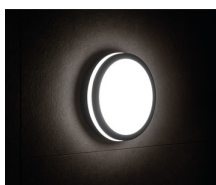

LED плафониера

Осветителните тела Kanlux BENO имат уникален дизайн и уникален светлинен ефект. Те са създадени от дизайнери на Kanlux, поради което техните модели са запазени от нас в патентното ведомство. Kanlux BENO LED е силно устойчив на атмосферните условия - затова можем да ги използваме вътре и извън къщата. Също така е бърз и лесен монтажа на тавана или стената, някои от моделите са снабдени със сензор за движение с регулиране. Kanlux BENO LED е многофункционално осветително тяло, което поради техническите си аспекти може да се използва практически навсякъде. Освен това неговият дизайн е уникален и той ще се превърне в украшение на всяко място, където го поставим.