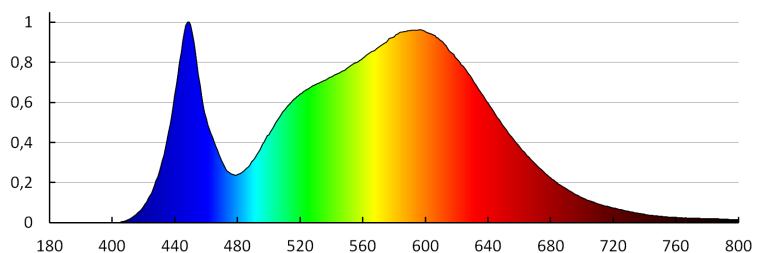

бъде изложен продуктът [°C]: -15÷35

Материал на корпуса: пластмаса

Вид присъединение: самозаклучващи се клемми

Обхват на напречните сечения на използваните кабели [mm²]: 0,5÷1,5

Комплектът на осветителното тяло обхваща LED лампи от енергиен клас: A++,A+,A

Време за загряване на лампата [s]: ≤1

Време за пускане на лампата [s]: ≤0,5

Степен на защита IP: 54

KANLUX S.A. (kat 33342) BENO 24W NW-L-W / LDC (Polar)