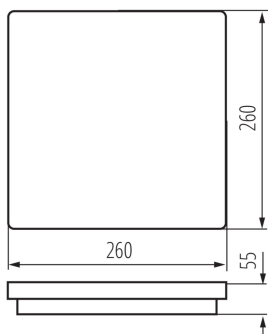

LED плафониера

Осветителните тела Kanlux BENO имат уникален дизайн и уникален светлинен ефект. Те са създадени от дизайнери на Kanlux, поради което техните модели са запазени от нас в патентното ведомство. Kanlux BENO LED е силно устойчив на атмосферните условия - затова можем да ги използваме вътре и извън къщата. Също така е бърз и лесен монтажа на тавана или стената, някои от моделите са снабдени със сензор за движение с регулиране. Kanlux BENO LED е многофункционално осветително тяло, което поради техническите си аспекти може да се използва практически навсякъде. Освен това неговият дизайн е уникален и той ще се превърне в украшение на всяко място, където го поставим.

ОБЩИ ДАННИ:

Цвят: бял

Място на монтаж: за настенен монтаж, за монтаж върху таван

Място на приложение: на закрито и на открито

Минимално разстояние от осветявания обект: 0,5m

Възможност за използване с димер: не

Сменяем източник на светлина: не

Дължина [mm]: 260

Широчина [mm]: 260

Височина [mm]: 55

Интегриран LED източник на светлина: да

ТЕХНИЧЕСКИ ДАННИ:

Номинално напрежение [V]: 220-240 AC

Номинална честота [Hz]: 50

Максимална мощност [W]: 24

Категория на защита от токов удар: II

Материал на дифузера: пластмаса

Вид диод: LED SMD

Светлинен поток [lm]: 2060

Цвят на светлината: бяла

Цветова температура [K]: 4000

Устойчивост на цвета [SDCM]: ≤6

Индекс на цвето предаване Ra: ≥80

Експлоатационен срок на лампата [h]: 20000

Брой цикли вкл. / изкл.: ≥20000

Ъгъл на светене [°]: 110

Светлинна ефективност на лампата [lm/W]: 86

Обхват на околната температура, на която може да