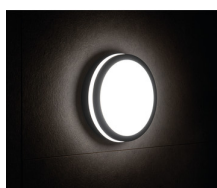

33342 BENO 24W NW-L-W

LED плафониера

5905339333421

Осветителните тела Kanlux BENO имат уникален дизайн и уникален светлинен ефект. Те са създадени от дизайнери на Kanlux, поради което техните модели са запазени от нас в патентното ведомство. Kanlux BENO LED е силно устойчив на атмосферните условия - затова можем да ги използваме вътре и извън къщата. Също така е бърз и лесен монтажа на тавана или стената, някои от моделите са снабдени със сензор за движение с регулиране. Kanlux BENO LED е многофункционално осветително тяло, което поради техническите си аспекти може да се използва практически навсякъде. Освен това неговият дизайн е уникален и той ще се превърне в украшение на всяко място, където го поставим.

ВИД НА СВЕТИЛНИЙ ИЗТОЧНИК:

Използвана технология за осветление: LED

Ненасочен или насочен: NDLS

захранван или незахранван от електрическата мрежа: NMLS

Свързан светлинен източник (CLS): не

Светлинен източник с възможност за настройване на цвета: не

Светлинен източник с голяма яркост: не

Заслонка против заслепяване: не

Регулиране на светлинния поток: не

ПАРАМЕТРИ НА ПРОДУКТА:

Цвят: бял

Място на монтаж: за настенен монтаж, за монтаж върху таван

Място на приложение: на закрито и на открито

Минимално разстояние от осветявания обект: 0,5m

Възможност за използване с димер: не

Дължина [mm]: 260

Широчина [mm]: 260

Височина [mm]: 55

Съдържание на живак: не

Интегриран LED източник на светлина: да

Номинално напрежение [V]: 220-240 AC

Номинална честота [Hz]: 50

Максимална мощност [W]: 24

Категория на защита от токов удар: II

Материал на дифузера: пластмаса

Вид диод: LED SMD