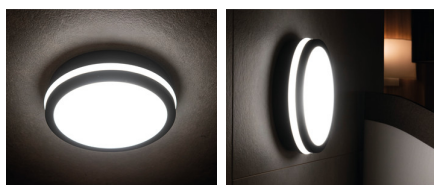

33342 BENO 24W NW-L-W

LED плафониера

5905339333421

Осветителните тела Kanlux BENO имат уникален дизайн и уникален светлинен ефект. Те са създадени от дизайнери на Kanlux, поради което техните модели са запазени от нас в патентното ведомство. Kanlux BENO LED е силно устойчив на атмосферните условия - затова можем да ги използваме вътре и извън къщата. Също така е бърз и лесен монтажа на тавана или стената, някои от моделите са снабдени със сензор за движение с регулиране. Kanlux BENO LED е многофункционално осветително тяло, което поради техническите си аспекти може да се използва практически навсякъде. Освен това неговият дизайн е уникален и той ще се превърне в украшение на всяко място, където го поставим.

ВИД НА СВЕТИЛНИЙ ИЗТОЧНИК:

Използвана технология за осветление: LED

Ненасочен или насочен: NDLS

захранван или незахранван от електрическата мрежа: NMLS

Свързан светлинен източник (CLS): не

Светлинен източник с възможност за настройване на цвета: не

Светлинен източник с голяма яркост: не

Заслонка против заслепяване: не

Регулиране на светлинния поток: не

ПАРАМЕТРИ НА ПРОДУКТА:

Цвят: бял

Място на монтаж: за настенен монтаж, за монтаж върху таван

Място на приложение: на закрито и на открито

Минимално разстояние от осветявания обект: 0,5m

Възможност за използване с димер: не

Дължина [mm]: 260

Широчина [mm]: 260

Височина [mm]: 55

Съдържание на живак: не

Интегриран LED източник на светлина: да

Номинално напрежение [V]: 220-240 AC

Номинална честота [Hz]: 50

Максимална мощност [W]: 24

Категория на защита от токов удар: II

Материал на дифузера: пластмаса

Вид диод: LED SMD