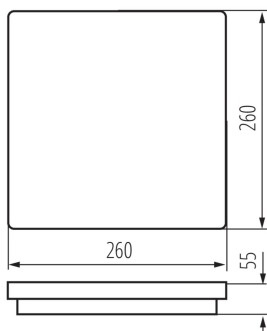

33342 BENO 24W NW-L-W

LED плафониера

LED модул: C260S-LED

Светлинен поток на осветителното тяло [lm]: 2060

Цвят на светлината: бяла

Експлоатационен срок на лампата [h]: 20000

Коефициент на запазване на светлинния поток на лампата след изтичане на номиналния срок на експлоатация: L70B50

Брой цикли вкл. / изкл.: ≥ 20000

Ъгъл на светене [°]: 110

Обхват на околната температура, на която може да бъде изложен продуктът [°C]: -15÷35

Материал на корпуса: пластмаса

Вид присъединение: самозакljučващи се клеми

Обхват на напречните сечения на използваните кабели [mm²): 0,5÷1,5

Време за загряване на лампата [s]: ≤ 1

Време за пускане на лампата [s]: $\leq 0,5$

Степен на защита IP: 54

Допълнителна информация: Не е възможно да се замени LED източника на светлина

Допълнителна информация: Не е възможно да се замени контролния панел или контролното оборудване

ПАРАМЕТРИ ЗА СВЕТИЛНИ ИЗТОЧНИЦИ С НЕОРГАНИЧНИ СВЕТОДИОДИ И ОРГАНИЧНИ СВЕТОДИОДИ:

Консумация на енергия при включен източник на светлина (kWh/1000h): 22

Клас на енергийна ефективност: E

Полезния светлинен поток на светлинния източник

Φuse [LM]: 2900

Полезния светлинен поток на светлинния източник

Φuse [LM]: в сфера

Корелираната цветна температура [K]: 4000

Устойчивост на цвета в елипсите на Макадам: ≤ 6

Мощност на източника на светлина в режим "включен" P_{op} [W]: 22

Височина на източника на светлина [mm]: 218

Широчина на източника на светлина [mm]: 218

Дълбочина на източника на светлина [mm]: 1

Индекс на цвето предаване: 80

Координати на цветността (x): 0.38

Координати на цветността (y): 0.38

R9 стойност на индекса на цвето предаване: 12

Коефициент на дълготрайност: 0,9

Експлоатационен фактор: 0,95