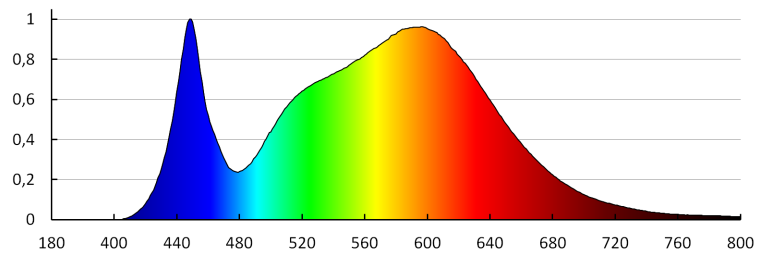

33342 BENO 24W NW-L-W

LED плафониера

ЛОГИСТИЧНИ ДАННИ:

Как е опаковано: 10

Количество бройки в междинна опаковка: 1

Количество бройки в сборна опаковка: 10

Единично нето тегло [g]: 656

Грамаж [g]: 860

Дължина на единична опаковка [cm]: 26.5

Ширина на единична опаковка [cm]: 6

Височина на единична опаковка [cm]: 26.5

Тегло на кашон [kg]: 8.6

Ширина на кашон [cm]: 33

Височина на кашон [cm]: 29

Дължина на кашон [cm]: 55

Вместимост на кашон [m³]: 0.052635

KANLUX S.A. (kat 33342) BENO 24W NW-L-W / LDC (Polar)