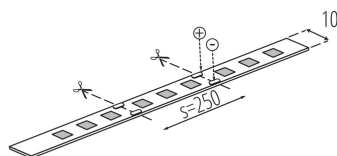

LED лента

Kanlux L48 е лента, която ви позволява свободно да промените цвета на светлината. Ще събудите всякакви светлинни варианти и ще създадете своята мечтана атмосфера. Можете да избирате между две версии на IP00 и IP65. Версията IP65 е предназначена за места, където може да бъде изложена на влага, не се различава значително по размер от версията IP00 - това е важно за монтаж в алуминиеви профили, което няма да е проблем.

ОБЩИ ДАННИ:

Място на приложение: на закрито

Минимално разстояние от осветявания обект: 0,1m

Дължина [mm]: 5000

Широчина [mm]: 10

ТЕХНИЧЕСКИ ДАННИ:

Номинално напрежение [V]: 24 DC

Номинална мощност [W]: 1m = 9