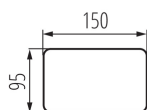

Точково таванно осветително тяло

DESIGN
unique

Kanlux TUBE0 ES са монтирани на повърхността осветителни тела, които ни позволяват да насочваме светлината във всяка посока благодарение на двусното регулиране. Това е правилният, който се характеризира с над средна естетика и отлична изработка. В допълнение, тези осветителни тела ще бъдат оборудвани с елегантни и ефективни светлинни източници ES-111. Kanlux TUBE0 ES ще се използва в сервизни помещения - като шоуруми или бутици, но и в нашите домове. Тук трябва да се подчертае уникалната форма (заоблени ъгли), което добавя финост към рамката. Осветителните тела се предлагат в два цвята - матово бяло и черно.

ОБЩИ ДАННИ:

Цвят: бял

Място на монтаж: за монтаж върху таван

Място на приложение: на закрито

Минимално разстояние от осветявания обект: 0,5m

Сменяем източник на светлина: да

Продуктът не е подходящ за прикриване с

термоизолационен материал: да

източник на светлина включен в комплекта: не

Дължина [mm]: 150

Широчина [mm]: 150

Височина [mm]: 95

ТЕХНИЧЕСКИ ДАННИ:

Номинално напрежение [V]: 220-240 AC

Номинална честота [Hz]: 50

Максимална мощност [W]: max 25

Категория на защита от токов удар: II

Източник на светлина: ES-111

Цокъл: GU10

Обхват на околната температура, на която може да

бъде изложен продуктът [°C]: 5÷25

Осветителното тяло е пригодено за източници на

светлина от енергиен клас: A++, A+, A

Материал на корпуса: сплав на алуминий

Вид присъединение: клеморед с винтови клеми

Обхват на напречните сечения на използваните кабели [mm²]: 0,75÷1,5

Ъглова настройка на осветителното тяло: в две оси

Ъглова настройка на осветителното тяло [°]: 20/20

Степен на защита IP: 20