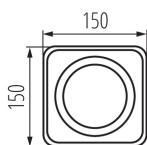

Точково таванно осветително тяло

DESIGN
unique

Kanlux TUBE0 ES са монтирани на повърхността осветителни тела, които ни позволяват да насочваме светлината във всяка посока благодарение на двусното регулиране. Това е правилният, който се характеризира с над средна естетика и отлична изработка. В допълнение, тези осветителни тела ще бъдат оборудвани с елегантни и ефективни светлинни източници ES-111. Kanlux TUBE0 ES ще се използва в сервизни помещения - като шоуруми или бутици, но и в нашите домове. Тук трябва да се подчертае уникалната форма (заоблени ъгли), което добавя финост към рамката. Осветителните тела се предлагат в два цвята - матово бяло и черно.

ОБЩИ ДАННИ:

Цвят: бял

Място на монтаж: за монтаж върху таван

Място на приложение: на закрито

Минимално разстояние от осветявания обект: 0,5m

Сменяем източник на светлина: да

Продуктът не е подходящ за прикриване с

термоизолационен материал: да

източник на светлина включен в комплекта: не

Дължина [mm]: 150

Широчина [mm]: 150

Височина [mm]: 95

ТЕХНИЧЕСКИ ДАННИ:

Номинално напрежение [V]: 220-240 AC

Номинална честота [Hz]: 50

Максимална мощност [W]: max 25

Категория на защита от токов удар: II

Източник на светлина: ES-111

Цокъл: GU10

Обхват на околната температура, на която може да

бъде изложен продуктът [°C]: 5÷25

Осветителното тяло е пригодено за източници на

светлина от енергиен клас: A++, A+, A

Материал на корпуса: сплав на алуминий

Вид присъединение: клеморед с винтови клеми

Обхват на напречните сечения на използваните кабели [mm²]: 0,75÷1,5

Ъглова настройка на осветителното тяло: в две оси

Ъглова настройка на осветителното тяло [°]: 20/20

Степен на защита IP: 20